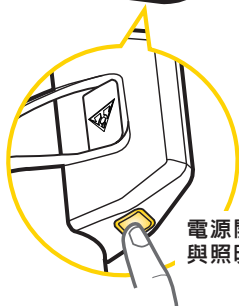

### 操作模式

1. 產品本體
2. 橡膠束帶x2  
(適用座管和後上叉)
3. 內附電池

電源開/關  
與照明模式選擇鈕