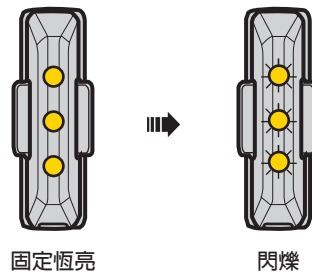

操作模式

1. 產品本體
2. 橡膠束帶x2
  (適用座管和後上叉)
3. 內附電池