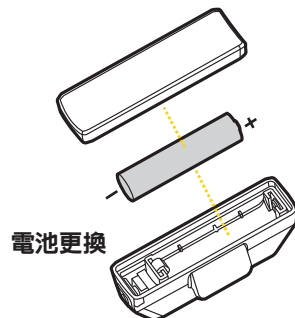

電池更換

產品保固

保固要求

申請保固期限中的服務，須檢具原購買時之發票，若無法提供，則其保固期限將自製造日期開始算起。若因使用者不慎摔壞、使用不當、自行改裝、更改系統或未能按照說明書上的正確操作方式，本產品將不被列入保固範圍。

* 本公司保留產品規格變更之權利。

Topeak 產品相關的資訊，請洽詢 Topeak 當地授權的經銷商，或聯絡 台灣 捷安特
服務專線：04-4055-9555
中國上海 海伯司達
服務專線：(21)20371000
網址：www.topeak.com