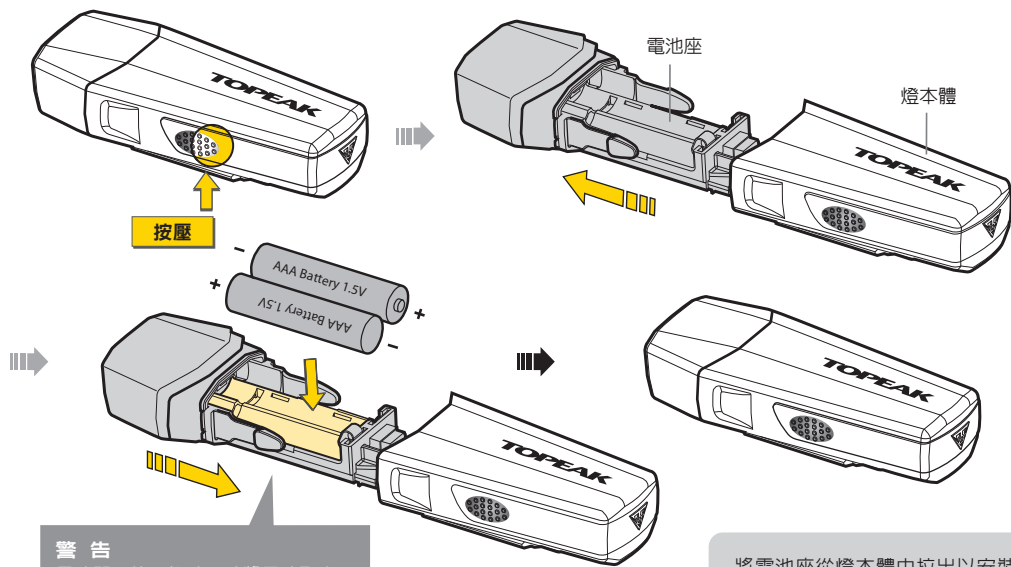

### 安裝電池

AAA Battery 1.5V (2 pcs)

**警告**  
長時間不使用燈時，請將電池取出，以防若電池漏液時，可能會造成本產品的損壞。

將電池座從燈本體中拉出以安裝新電池。安裝時，請確認正、負兩極的正確方向。