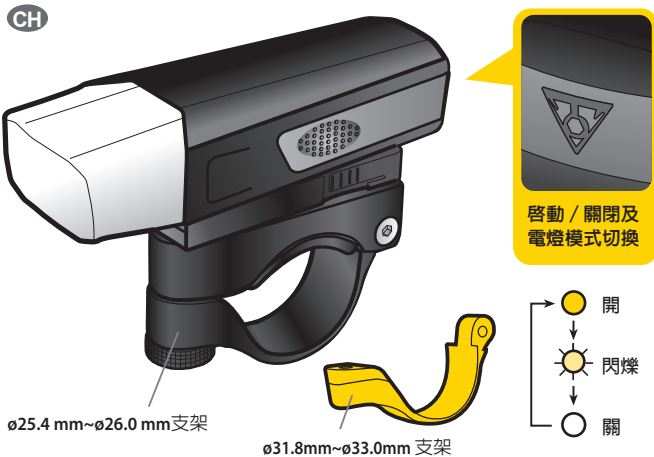

WhiteLite™ HP Beamer

操作手冊

弱電指示：
車燈使用時間取決於1.5V鹼性電池，不同製造商的電池會有所差異。
假如車燈於全亮模式下發生閃爍狀態，請盡快更換新電池。