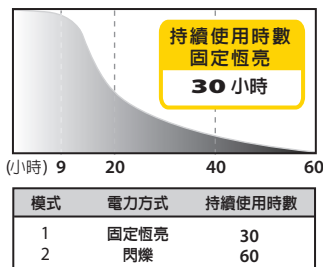

### 安裝電池

AAA Battery 1.5V (2 pcs)

**警告**  
長時間不使用燈時，請將電池取出，以防若電池漏液時，可能會造成本產品的損壞。

將電池座從燈本體中拉出以安裝新電池。安裝時，請確認正、負兩極的正確方向。

### 使用時數

**注意事項：**  
使用時數的長短是以1.5V鹼性電池為基準。