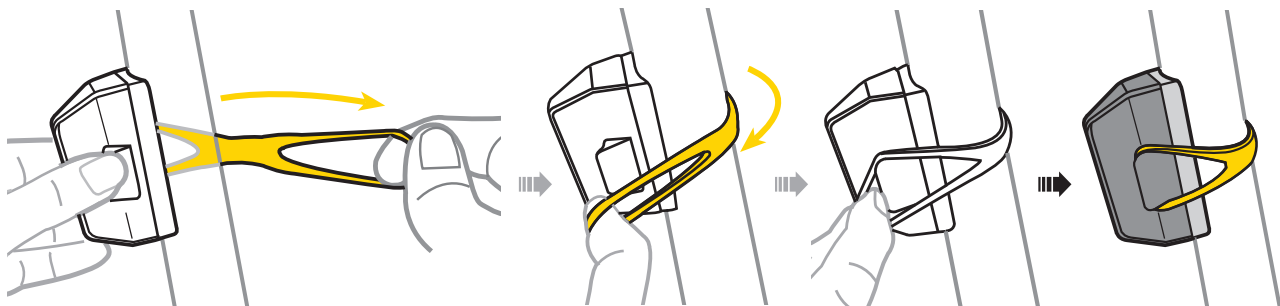

補修零件

Rubber Strap

Art No. TMS-SP98

⚠ 注意事項

本產品雖有防水功能
(在小雨狀況下)，
但切勿將其浸泡至水裡。

規格

功能：恆亮 / 閃爍
光源：3 顆紅光 LED
電池：1.5V AAA x 1 顆
使用時間：40 小時 / 80 小時
照度：20 燭光
重量：32 克