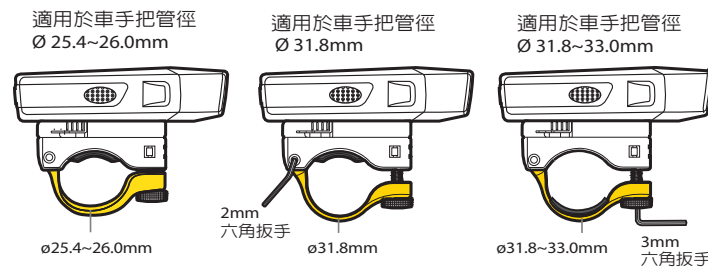

WhiteLite™ HP Beamer

操作手冊

弱電指示：
車燈使用時間取決於1.5V鹼性電池，不同製造商的電池會有所差異。
假如車燈於全亮模式下發生閃爍狀態，請盡快更換新電池。

安裝電池

AAA Battery 1.5V (2 pcs)

警告
長時間不使用燈時，請將電池取出，以防若電池漏液時，可能會造成本產品的損壞。

將電池座從燈本體中拉出以安裝新電池。安裝時，請確認正、負兩極的正確方向。

使用時數

注意事項：
使用時數的長短是以1.5V鹼性電池為基準。

微調角度 (於固定座上時)

安裝

將燈從支架上移除

安全須知

1. 本產品具有防潑水功能，可在下雨天使用，但請勿將本產品浸泡至水中。
2. 若是燈本體或其零配件變髒時，或是曾濺過海水，請使用軟乾布和中性洗滌劑浸溼來擦拭，並在本體上的O型環上些油，以延長其使用壽命。切勿使用揮發性化學用品來擦拭本體及其燈頭，否則將會造成損傷。
3. 切勿亂丟其電池，請根據當地的規範來回收處理。
4. 切勿將本產品放置在孩童容易拿到的地方。
5. 為了騎車行使的安全，本產品須與夜行燈一起使用。
6. 為了騎車行使的安全，在人潮多的道路上使用時，請將燈的照明角度下調，才不會影響他人的視線。

規格

功能：全亮、閃爍
光源：3 LED
使用時間(大約)：
AAA 鹼性電池 1.5V (2個)
恆亮 - 30小時(持續使用)
閃爍 - 60小時(持續使用)
亮度輸出：100 cd
重量：29克(燈本體)

產品保固

保固要求
申請保固期限中的服務，須檢具購買時之發票，若無法提供，則其保固期限將自製造日期開始算起。若因使用者不慎摔壞、使用不、自行改裝、更改系統或未能按照說明書上的正確操作方式，本產品將不被列入保固範圍。
* 本公司保留產品規格變更之權利。
Topeak產品相關的資訊，請洽詢Topeak地授權的經銷商，或聯絡台灣 捷安特 服務專線：04-4055-9555
中國上海 海伯司達 服務專線：(21)20371000
網址：www.topeak.com