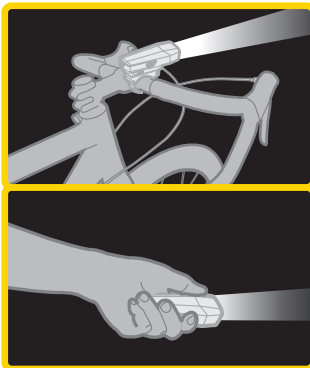

WhiteLite™ HP Beamer

操作手冊

弱電指示：
車燈使用時間取決於1.5V鹼性電池，不同製造商的電池會有所差異。
假如車燈於全亮模式下發生閃爍狀態，請盡快更換新電池。