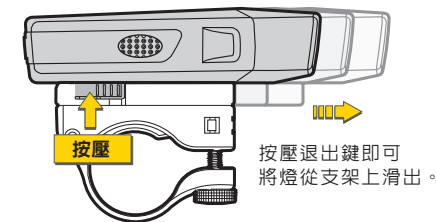

WhiteLite™ HP Beamer

操作手冊

弱電指示：
車燈使用時間取決於1.5V鹼性電池，不同製造商的電池會有所差異。
假如車燈於全亮模式下發生閃爍狀態，請盡快更換新電池。

安裝電池

AAA Battery 1.5V (2 pcs)

警告
長時間不使用燈時，請將電池取出，以防若電池漏液時，可能會造成本產品的損壞。

將電池座從燈本體中拉出以安裝新電池。安裝時，請確認正、負兩極的正確方向。

使用時數

注意事項：
使用時數的長短是以1.5V鹼性電池為基準。

微調角度 (於固定座上時)

安裝

將燈從支架上移除

安全須知

1. 本產品具有防潑水功能，可在下雨天使用，但請勿將本產品浸泡至水中。
2. 若是燈本體或其零配件變髒時，或是曾濺過海水，請使用軟乾布和中性洗滌劑浸溼來擦拭，並在本體上的O型環上些油，以延長其使用壽命。切勿使用揮發性化學用品來擦拭本體及其燈頭，否則將會造成損傷。
3. 切勿亂丟其電池，請根據當地的規範來回收處理。
4. 切勿將本產品放置在孩童容易拿到的地方。
5. 為了騎車行使的安全，本產品須與夜行燈一起使用。
6. 為了騎車行使的安全，在人潮多的道路上使用時，請將燈的照明角度下調，才不會影響他人的視線。

規格

功能：全亮、閃爍
光源：3 LED
使用時間(大約)：
AAA 鹼性電池 1.5V (2個)
恆亮 - 30小時(持續使用)
閃爍 - 60小時(持續使用)
亮度輸出：100 cd
重量：29克(燈本體)

產品保固

保固要求
申請保固期限中的服務，須檢具購買時之發票，若無法提供，則其保固期限將自製造日期開始算起。若因使用者不慎摔壞、使用不、自行改裝、更改系統或未能按照說明書上的正確操作方式，本產品將不被列入保固範圍。
* 本公司保留產品規格變更之權利。
Topeak產品相關的資訊，請洽詢Topeak地授權的經銷商，或聯絡台灣 捷安特 服務專線：04-4055-9555
中國上海 海伯司達 服務專線：(21)20371000
網址：www.topeak.com