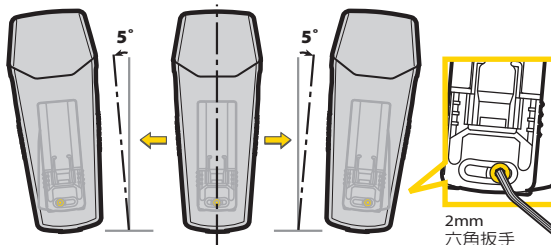

微調角度 (於固定座上時)