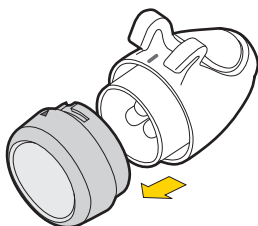

1

2

1. 燈本體
2. 束緊墊圈 x 2
(適用於車手把管徑 $\varnothing 22.2\sim 31.8\text{mm}$)

操作模式

固定恆亮

閃爍

將燈安裝至車手把

車手把管徑：
 $\varnothing 22.2\sim 31.8\text{mm}$

更換電池

CR2032 x 2

警告

1. 騎乘前請確認本產品已束緊於車手把上。
2. 本產品為生活防水，請勿將其浸泡於水中。
3. 基於安全考量，本產品需與其餘夜行照明燈一起使用。
4. 基於安全考量，當在人潮多的道路上使用時，請將燈的照明角度向下調，才不會影響他人的視線。

零配件

束緊墊圈

Art No. TMS-sp06

CR2032 電池

Art No. TMS-SP86

規格

- 功能：閃爍、固定恆亮
 燈泡：3個LED
 電池：CR2032電池2個
 使用時間：約60小時（持續恆亮狀態）
 重量：24克（不含電池）

1. 燈本體
2. 袋夾 (使用於Topeak坐墊袋和貨架袋專用)
3. 座管固定座 (使用於座管和後上叉)
- 4a. 束緊墊圈 (使用於後上叉)
- 4b. 束緊墊圈 (使用於座管)

操作模式

安裝至TOPEAK的坐墊袋和貨架袋