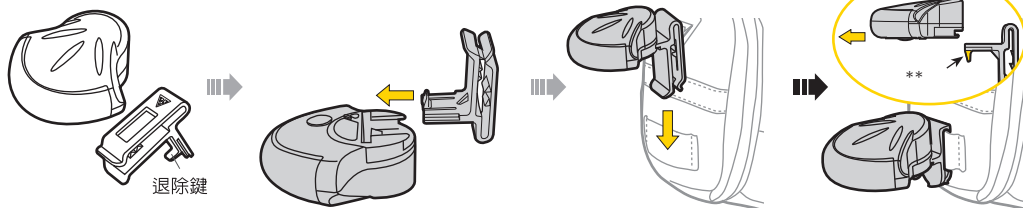

更換電池

CR2032 x 2

警告

1. 騎乘前請確認本產品已束緊於車手把上。
2. 本產品為生活防水，請勿將其浸泡於水中。
3. 基於安全考量，本產品需與其餘夜行照明燈一起使用。
4. 基於安全考量，當在人潮多的道路上使用時，請將燈的照明角度向下調，才不會影響他人的視線。

零配件

束緊墊圈

Art No. TMS-sp06

CR2032 電池

Art No. TMS-SP86

規格

- 功能：閃爍、固定恆亮
 燈泡：3個LED
 電池：CR2032電池2個
 使用時間：約60小時（持續恆亮狀態）
 重量：24克（不含電池）

1. 燈本體
2. 袋夾 (使用於Topeak坐墊袋和貨架袋專用)
3. 座管固定座 (使用於座管和後上叉)
- 4a. 束緊墊圈 (使用於後上叉)
- 4b. 束緊墊圈 (使用於座管)

操作模式

安裝至TOPEAK的坐墊袋和貨架袋