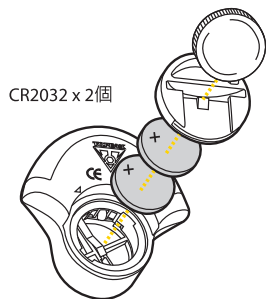

1

2

1. 燈本體
2. 束緊墊圈 x 2
(適用於車手把管徑 $\varnothing 22.2\sim 31.8\text{mm}$)

操作模式

固定恆亮

閃爍

將燈安裝至車手把

車手把管徑：
 $\varnothing 22.2\sim 31.8\text{mm}$

更換電池

CR2032 x 2

警告

1. 騎乘前請確認本產品已束緊於車手把上。
2. 本產品為生活防水，請勿將其浸泡於水中。
3. 基於安全考量，本產品需與其餘夜行照明燈一起使用。
4. 基於安全考量，當在人潮多的道路上使用時，請將燈的照明角度向下調，才不會影響他人的視線。

零配件

束緊墊圈

Art No. TMS-sp06

CR2032 電池

Art No. TMS-SP86

規格

- 功能：閃爍、固定恆亮
 燈泡：3個LED
 電池：CR2032電池2個
 使用時間：約60小時（持續恆亮狀態）
 重量：24克（不含電池）

1. 燈本體
2. 袋夾 (使用於Topeak坐墊袋和貨架袋專用)
3. 座管固定座 (使用於座管和後上叉)
- 4a. 束緊墊圈 (使用於後上叉)
- 4b. 束緊墊圈 (使用於座管)

操作模式

安裝至TOPEAK的坐墊袋和貨架袋

安裝至座管或後上叉

更換電池

零配件

束緊墊圈

Art No. TMS-SP06

CR2032 電池

Art No. TMS-SP86

規格