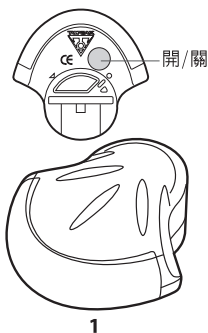

1

2

1. 燈本體
2. 束緊墊圈 x 2
(適用於車手把管徑 $\varnothing 22.2\sim 31.8\text{mm}$)

操作模式

固定恆亮

閃爍

將燈安裝至車手把

車手把管徑：
 $\varnothing 22.2\sim 31.8\text{mm}$

更換電池

CR2032 x 2

警告

1. 騎乘前請確認本產品已束緊於車手把上。
2. 本產品為生活防水，請勿將其浸泡於水中。
3. 基於安全考量，本產品需與其餘夜行照明燈一起使用。
4. 基於安全考量，當在人潮多的道路上使用時，請將燈的照明角度向下調，才不會影響他人的視線。

零配件

束緊墊圈

Art No. TMS-sp06

CR2032 電池

Art No. TMS-SP86

規格

- 功能：閃爍、固定恆亮
 燈泡：3個LED
 電池：CR2032電池2個
 使用時間：約60小時（持續恆亮狀態）
 重量：24克（不含電池）

1. 燈本體
2. 袋夾 (使用於Topeak坐墊袋和貨架袋專用)
3. 座管固定座 (使用於座管和後上叉)
- 4a. 束緊墊圈 (使用於後上叉)
- 4b. 束緊墊圈 (使用於座管)

操作模式

安裝至TOPEAK的坐墊袋和貨架袋