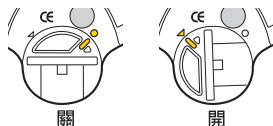

安裝至座管或後上叉

更換電池

零配件

束緊墊圈

Art No. TMS-SP06

CR2032 電池

Art No. TMS-SP86

規格

功能：閃爍、固定恆亮
燈泡：4個LED
電池：CR2032電池2個
使用時間：約60小時（持續恆亮）
重量：18克（不含電池）

⚠ 注意事項

本產品雖有防水功能（小雨狀況下），但切勿將其浸泡至水裡。

備註

產品保固

一年品質保證，包含機械零件的製造瑕疵部份。電池不包含在保固範圍之內。

保固要求

申請保固期限中的服務，須檢具原購買時之發票，若無法提供，則其保固期限將自製造日期開始算起。若因使用者不慎摔壞、使用不當、自行改裝、更改系統或未能按照說明書上的正確操作方式，本產品將不被列入保固範圍。