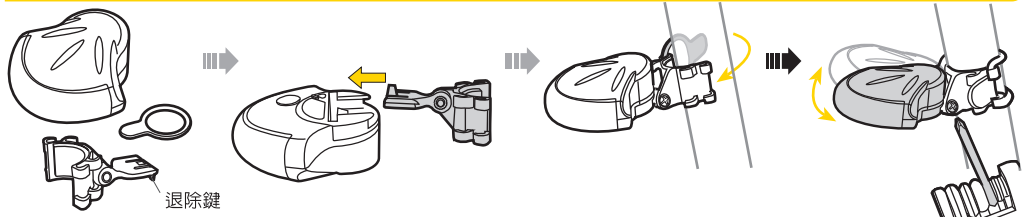

更換電池

CR2032 x 2

警告

1. 騎乘前請確認本產品已束緊於車手把上。
2. 本產品為生活防水，請勿將其浸泡於水中。
3. 基於安全考量，本產品需與其餘夜行照明燈一起使用。
4. 基於安全考量，當在人潮多的道路上使用時，請將燈的照明角度向下調，才不會影響他人的視線。

零配件

束緊墊圈

Art No. TMS-sp06

CR2032 電池

Art No. TMS-SP86

規格

- 功能：閃爍、固定恆亮
 燈泡：3個LED
 電池：CR2032電池2個
 使用時間：約60小時（持續恆亮狀態）
 重量：24克（不含電池）

1. 燈本體
2. 袋夾 (使用於Topeak坐墊袋和貨架袋專用)
3. 座管固定座 (使用於座管和後上叉)
- 4a. 束緊墊圈 (使用於後上叉)
- 4b. 束緊墊圈 (使用於座管)

操作模式

安裝至TOPEAK的坐墊袋和貨架袋

安裝至座管或後上叉

更換電池

零配件

束緊墊圈

Art No. TMS-SP06

CR2032 電池

Art No. TMS-SP86

規格