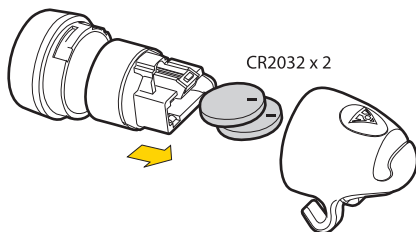

1

2

1. 燈本體
2. 束緊墊圈 x 2
(適用於車手把管徑 $\varnothing 22.2\sim 31.8\text{mm}$)

操作模式

固定恆亮

閃爍

將燈安裝至車手把

車手把管徑：
 $\varnothing 22.2\sim 31.8\text{mm}$

更換電池

CR2032 x 2

警告

1. 騎乘前請確認本產品已束緊於車手把上。
2. 本產品為生活防水，請勿將其浸泡於水中。
3. 基於安全考量，本產品需與其餘夜行照明燈一起使用。
4. 基於安全考量，當在人潮多的道路上使用時，請將燈的照明角度向下調，才不會影響他人的視線。

零配件

束緊墊圈

Art No. TMS-sp06

CR2032 電池

Art No. TMS-SP86

規格

- 功能：閃爍、固定恆亮
 燈泡：3個LED
 電池：CR2032電池2個
 使用時間：約60小時（持續恆亮狀態）
 重量：24克（不含電池）

1. 燈本體
2. 袋夾 (使用於Topeak坐墊袋和貨架袋專用)
3. 座管固定座 (使用於座管和後上叉)
- 4a. 束緊墊圈 (使用於後上叉)
- 4b. 束緊墊圈 (使用於座管)

操作模式

安裝至TOPEAK的坐墊袋和貨架袋