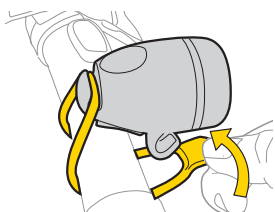

1

2

1. 燈本體
2. 束緊墊圈 x 2
(適用於車手把管徑 $\varnothing 22.2\sim 31.8\text{mm}$)

操作模式

固定恆亮

閃爍

將燈安裝至車手把

車手把管徑：
 $\varnothing 22.2\sim 31.8\text{mm}$

更換電池

CR2032 x 2

警告

1. 騎乘前請確認本產品已束緊於車手把上。
2. 本產品為生活防水，請勿將其浸泡於水中。
3. 基於安全考量，本產品需與其餘夜行照明燈一起使用。
4. 基於安全考量，當在人潮多的道路上使用時，請將燈的照明角度向下調，才不會影響他人的視線。

零配件

束緊墊圈

Art No. TMS-sp06

CR2032 電池

Art No. TMS-SP86

規格

- 功能：閃爍、固定恆亮
 燈泡：3個LED
 電池：CR2032電池2個
 使用時間：約60小時（持續恆亮狀態）
 重量：24克（不含電池）

1. 燈本體
2. 袋夾 (使用於Topeak坐墊袋和貨架袋專用)
3. 座管固定座 (使用於座管和後上叉)
- 4a. 束緊墊圈 (使用於後上叉)
- 4b. 束緊墊圈 (使用於座管)

操作模式

安裝至TOPEAK的坐墊袋和貨架袋