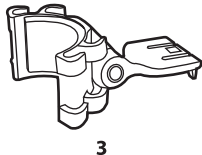

1

2

1. 燈本體
2. 束緊墊圈 x 2
(適用於車手把管徑 $\varnothing 22.2\sim 31.8\text{mm}$)

操作模式

固定恆亮

閃爍

將燈安裝至車手把

車手把管徑：
 $\varnothing 22.2\sim 31.8\text{mm}$

更換電池

CR2032 x 2

警告

1. 騎乘前請確認本產品已束緊於車手把上。
2. 本產品為生活防水，請勿將其浸泡於水中。
3. 基於安全考量，本產品需與其餘夜行照明燈一起使用。
4. 基於安全考量，當在人潮多的道路上使用時，請將燈的照明角度向下調，才不會影響他人的視線。

零配件

束緊墊圈

Art No. TMS-sp06

CR2032 電池

Art No. TMS-SP86

規格

- 功能：閃爍、固定恆亮
 燈泡：3個LED
 電池：CR2032電池2個
 使用時間：約60小時（持續恆亮狀態）
 重量：24克（不含電池）

1. 燈本體
2. 袋夾 (使用於Topeak坐墊袋和貨架袋專用)
3. 座管固定座 (使用於座管和後上叉)
- 4a. 束緊墊圈 (使用於後上叉)
- 4b. 束緊墊圈 (使用於座管)

操作模式

安裝至TOPEAK的坐墊袋和貨架袋