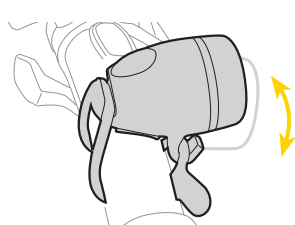

1

2

1. 燈本體
2. 束緊墊圈 x 2
(適用於車手把管徑 $\varnothing 22.2\sim 31.8\text{mm}$)

操作模式

固定恆亮

閃爍

將燈安裝至車手把

車手把管徑：
 $\varnothing 22.2\sim 31.8\text{mm}$

更換電池

CR2032 x 2

警告

1. 騎乘前請確認本產品已束緊於車手把上。
2. 本產品為生活防水，請勿將其浸泡於水中。
3. 基於安全考量，本產品需與其餘夜行照明燈一起使用。
4. 基於安全考量，當在人潮多的道路上使用時，請將燈的照明角度向下調，才不會影響他人的視線。

零配件

束緊墊圈

Art No. TMS-sp06

CR2032 電池

Art No. TMS-SP86

規格

- 功能：閃爍、固定恆亮
 燈泡：3個LED
 電池：CR2032電池2個
 使用時間：約60小時（持續恆亮狀態）
 重量：24克（不含電池）

1. 燈本體
2. 袋夾 (使用於Topeak坐墊袋和貨架袋專用)
3. 座管固定座 (使用於座管和後上叉)
- 4a. 束緊墊圈 (使用於後上叉)
- 4b. 束緊墊圈 (使用於座管)

操作模式

安裝至TOPEAK的坐墊袋和貨架袋