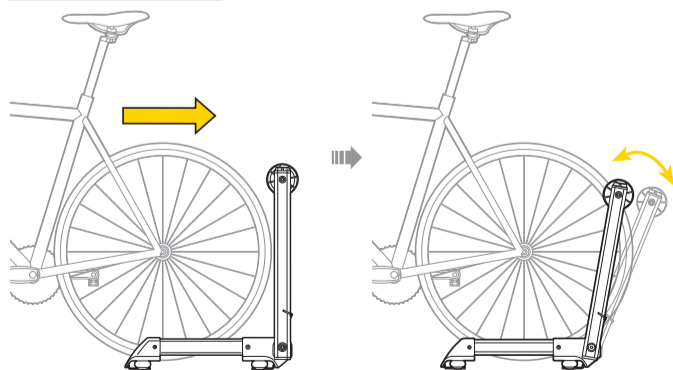

NOTES IMPORTANTES

- Fonctionne avec des roues de taille allant de 20" à 29"
- Prière de lire ce manuel avant toute utilisation

⚠ AVERTISSEMENT

- Le support LineUp Stand est conçu pour le dépôt de vélo uniquement
- Appuyer le bouton de relâche avant de replier le LineUp Stand
- Garder les doigts éloignés des charnières lors de l'utilisation du LineUp Stand
- Retirer tout accessoire lourd ou encombrant (sacoche de guidon, sacoche arrie ou latale, large sacoche de selle, etc.) pouvant altérer les fonctions du LineUp Stand.
- Utilisation non recommandée sur gazon, terre, graviers ou surface instable ou souple
- Si le vélo est équipé d'un siège enfant, retirer ce dernier avant de placer le vélo sur le LineUp Stand.
- Déplier les jambes de support complètement avant de fixer le vélo.
- Ne pas utiliser le LineUp Stand avec un vélo dont les pneus sont dégonflés. Cela pourrait faire basculer le vélo et l'endommager.

OPERATION-OUVERTURE

OPERATION-PLIAGE

INSTALLATION

Roue arrière

Roue avant

NOTE IMPORTANTE

GARANTIE

Garantie de 2 ans : sur toutes parties mécaniques. Défauts de fabrication seulement.