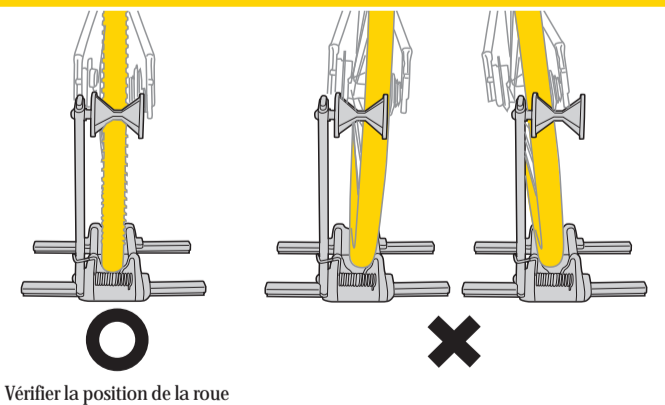

NOTE IMPORTANTE

GARANTIE

Garantie de 2 ans : sur toutes parties mécaniques. Défauts de fabrication seulement.

Réclamation de la garantie

Pour bénéficier de notre service de garantie, vous devez être en possession de la facture d'achat originale. Si le produit nous est retourné sans cette facture d'achat, nous considérons la date de fabrication comme début de la garantie. Toute garantie sera considérée comme nulle si le produit a été endommagé suite à une chute, à un abus, une surcharge, à un quelconque changement ou modification ou à une utilisation autre que celle décrite dans ce manuel.

* Les spécifications et l'apparence peuvent être sujettes à certaines modifications.

Les produits Topeak sont disponibles dans les magasins spécialisés.

Contactez votre revendeur Topeak si vous avez la moindre question.

For customers in the USA, call: 1-800-250-3068

Website: www.topeak.com

Copyright © Topeak, Inc. 2011

M-TW014-F 05/11