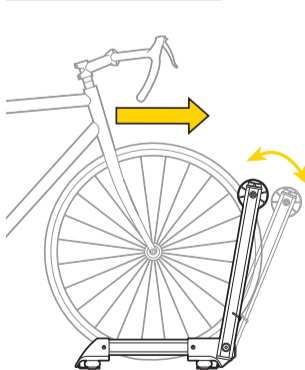

NOTES IMPORTANTES

- Fonctionne avec des roues de taille allant de 20" à 29"
- Prière de lire ce manuel avant toute utilisation

⚠ AVERTISSEMENT

- Le support LineUp Stand est conçu pour le dépôt de vélo uniquement
- Appuyer le bouton de relâche avant de replier le LineUp Stand
- Garder les doigts éloignés des charnières lors de l'utilisation du LineUp Stand
- Retirer tout accessoire lourd ou encombrant (sacoche de guidon, sacoche arrie ou latale, large sacoche de selle, etc.) pouvant altérer les fonctions du LineUp Stand.
- Utilisation non recommandée sur gazon, terre, graviers ou surface instable ou souple
- Si le vélo est équipé d'un siège enfant, retirer ce dernier avant de placer le vélo sur le LineUp Stand.
- Déplier les jambes de support complètement avant de fixer le vélo.
- Ne pas utiliser le LineUp Stand avec un vélo dont les pneus sont dégonflés. Cela pourrait faire basculer le vélo et l'endommager.

OPERATION-OUVERTURE

OPERATION-PLIAGE

INSTALLATION

Roue arrière

Roue avant

NOTE IMPORTANTE

GARANTIE

Garantie de 2 ans : sur toutes parties mécaniques. Défauts de fabrication seulement.