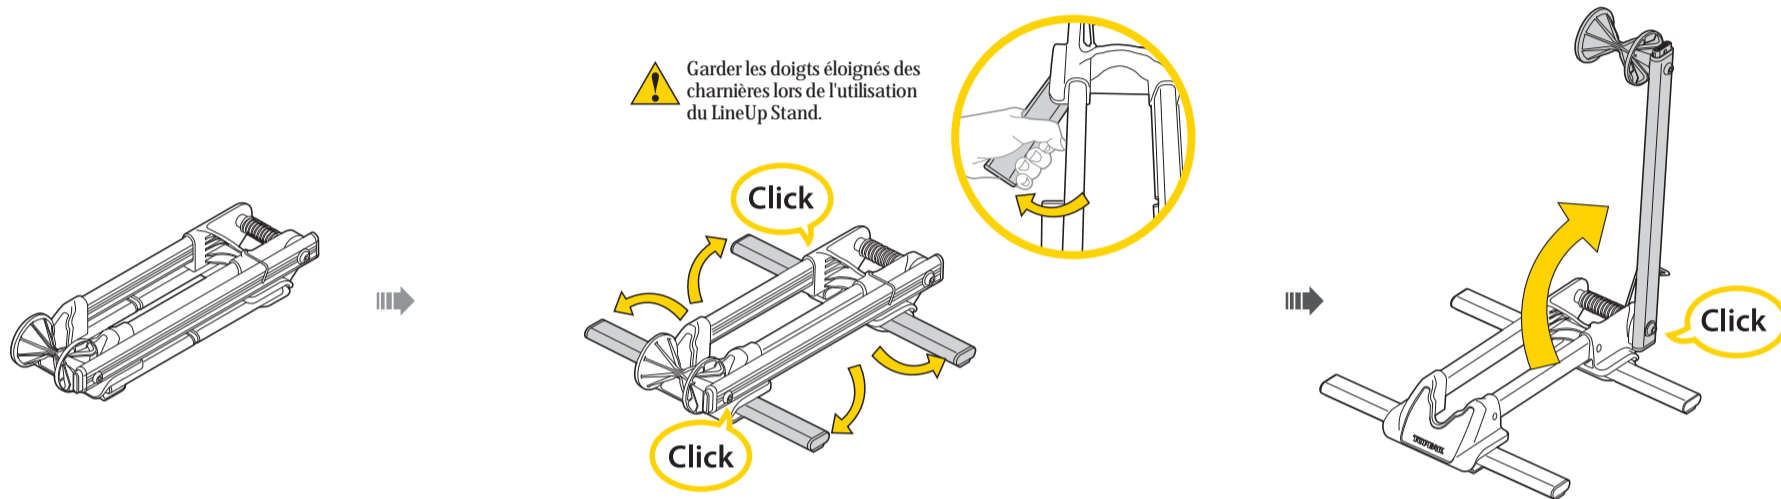

OPERATION-OUVERTURE

OPERATION-PLIAGE