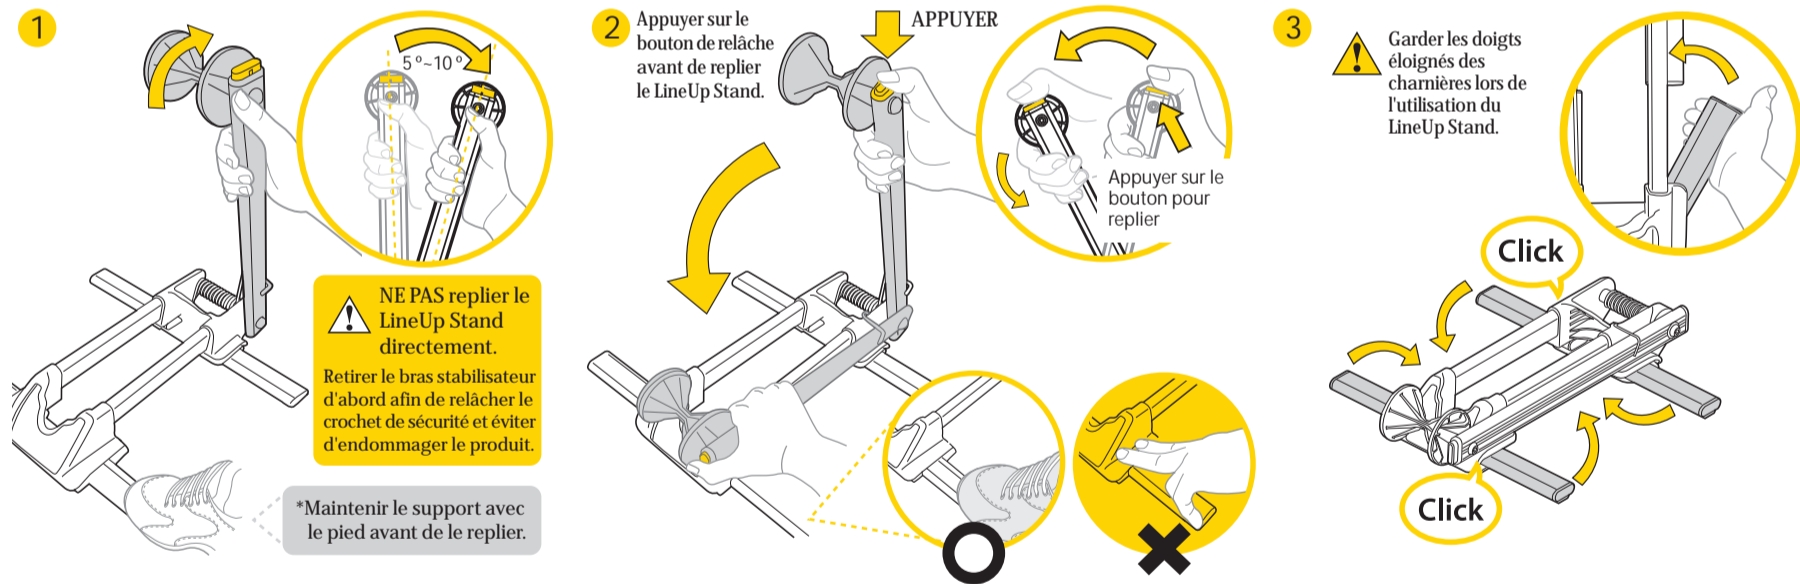

NOTES IMPORTANTES

- Fonctionne avec des roues de taille allant de 20" à 29"
- Prière de lire ce manuel avant toute utilisation

⚠ AVERTISSEMENT

- Le support LineUp Stand est conçu pour le dépôt de vélo uniquement
- Appuyer le bouton de relâche avant de replier le LineUp Stand
- Garder les doigts éloignés des charnières lors de l'utilisation du LineUp Stand
- Retirer tout accessoire lourd ou encombrant (sacoche de guidon, sacoche arrie ou latale, large sacoche de selle, etc.) pouvant altérer les fonctions du LineUp Stand.
- Utilisation non recommandée sur gazon, terre, graviers ou surface instable ou souple
- Si le vélo est équipé d'un siège enfant, retirer ce dernier avant de placer le vélo sur le LineUp Stand.
- Déplier les jambes de support complètement avant de fixer le vélo.
- Ne pas utiliser le LineUp Stand avec un vélo dont les pneus sont dégonflés. Cela pourrait faire basculer le vélo et l'endommager.

OPERATION-OUVERTURE

OPERATION-PLIAGE

INSTALLATION

Roue arrière

Roue avant

NOTE IMPORTANTE

GARANTIE

Garantie de 2 ans : sur toutes parties mécaniques. Défauts de fabrication seulement.