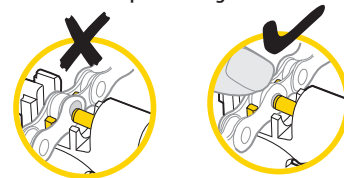

Compatibile con tutte le catene a 11 velocità, comprese quelle Campagnolo® a 11 velocità.

COME RIPORRE LO SMAGLIACATENE LINK PIEGHEVOLE A 11 VELOCITA'

COME SOSTITUIRE IL PERNO CATENA

Rimuovere il perno catena dalla leva.

Sistemare la catena nella cremagliera principale e allineare il nuovo perno catena al centro del rivetto.

Estrarre il nuovo perno dalla guida.

ATTENZIONE

1. Posizionare la catena nella prima cremagliera e girare la manopola regolabile per estendere il supporto del collegamento esterno. Assicuratevi che il rivetto sia perfettamente allineato con il perno smagliacatena.

2. Controllare il rivetto della catena e assicuratevi che i perni siano legati liberamente, dopo la rimozione.

MANUTENZIONE

1. Lubrificare e ungete l'attrezzo con un olio silconico a base di teflon al bisogno.
2. Per prevenire la ruggine mantenete lo asciutto.

INSTALLAZIONE SMAGLIACATENA PER CAMPAGNOLO® A 11 VELOCITA'

Dopo aver spinto il perno speciale in dotazione, per la catena Campagnolo® a 11 velocità, nella guida, dovete rompere il rivetto della catena con forza per evitare la rottura della catena.