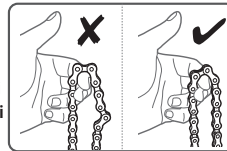

Sistemare la catena nella cremagliera principale e allineare il nuovo perno catena al centro del rivetto.

Estrarre il nuovo perno dalla guida.

ATTENZIONE

1. Posizionare la catena nella prima cremagliera e girare la manopola regolabile per estendere il supporto del collegamento esterno. Assicuratevi che il rivetto sia perfettamente allineato con il perno smagliacatena.

2. Controllare il rivetto della catena e assicuratevi che i perni siano legati liberamente, dopo la rimozione.

MANUTENZIONE

1. Lubrificare e ungete l'attrezzo con un olio silconico a base di teflon al bisogno.
2. Per prevenire la ruggine mantenete lo asciutto.