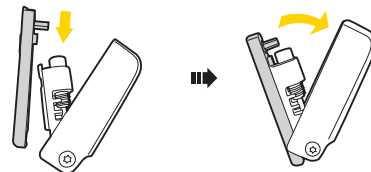

Compatibile con tutte le catene a 11 velocità, comprese quelle Campagnolo® a 11 velocità.

COME RIPORRE LO SMAGLIACATENE LINK PIEGHEVOLE A 11 VELOCITA'

COME SOSTITUIRE IL PERNO CATENA

Rimuovere il perno catena dalla leva.

Sistemare la catena nella cremagliera principale e allineare il nuovo perno catena al centro del rivetto.

Estrarre il nuovo perno dalla guida.

ATTENZIONE

1. Posizionare la catena nella prima cremagliera e girare la manopola regolabile per estendere il supporto del collegamento esterno. Assicuratevi che il rivetto sia perfettamente allineato con il perno smagliacatena.