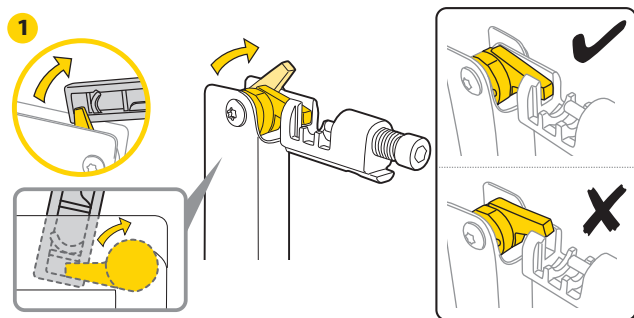

Sistemare la catena nella cremagliera principale e allineare il nuovo perno catena al centro del rivetto.

Estrarre il nuovo perno dalla guida.

ATTENZIONE

1. Posizionare la catena nella prima cremagliera e girare la manopola regolabile per estendere il supporto del collegamento esterno. Assicuratevi che il rivetto sia perfettamente allineato con il perno smagliacatena.

2. Controllare il rivetto della catena e assicuratevi che i perni siano legati liberamente, dopo la rimozione.

MANUTENZIONE

1. Lubrificare e ungete l'attrezzo con un olio silconico a base di teflon al bisogno.
2. Per prevenire la ruggine mantenete lo asciutto.

INSTALLAZIONE SMAGLIACATENA PER CAMPAGNOLO® A 11 VELOCITA'

Dopo aver spinto il perno speciale in dotazione, per la catena Campagnolo® a 11 velocità, nella guida, dovete rompere il rivetto della catena con forza per evitare la rottura della catena.