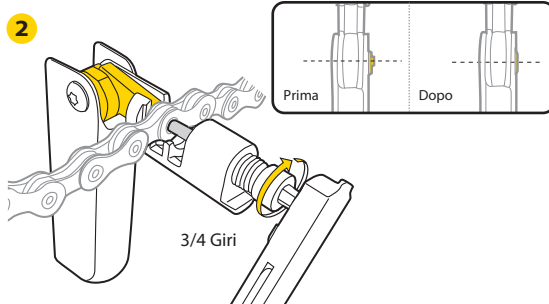

Sistemare la catena nella cremagliera principale e allineare il nuovo perno catena al centro del rivetto.

Estrarre il nuovo perno dalla guida.

ATTENZIONE

1. Posizionare la catena nella prima cremagliera e girare la manopola regolabile per estendere il supporto del collegamento esterno. Assicuratevi che il rivetto sia perfettamente allineato con il perno smagliacatena.

2. Controllare il rivetto della catena e assicuratevi che i perni siano legati liberamente, dopo la rimozione.

MANUTENZIONE

1. Lubrificare e ungete l'attrezzo con un olio silconico a base di teflon al bisogno.
2. Per prevenire la ruggine mantenete lo asciutto.

INSTALLAZIONE SMAGLIACATENA PER CAMPAGNOLO® A 11 VELOCITA'

Dopo aver spinto il perno speciale in dotazione, per la catena Campagnolo® a 11 velocità, nella guida, dovete rompere il rivetto della catena con forza per evitare la rottura della catena.