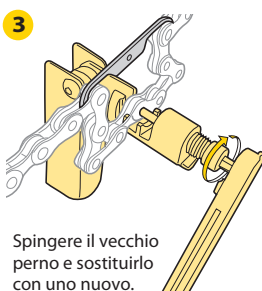

Compatibile con tutte le catene a 11 velocità, comprese quelle Campagnolo® a 11 velocità.

COME RIPORRE LO SMAGLIACATENE LINK PIEGHEVOLE A 11 VELOCITA'

COME SOSTITUIRE IL PERNO CATENA

Rimuovere il perno catena dalla leva.

Sistemare la catena nella cremagliera principale e allineare il nuovo perno catena al centro del rivetto.

Estrarre il nuovo perno dalla guida.

ATTENZIONE

1. Posizionare la catena nella prima cremagliera e girare la manopola regolabile per estendere il supporto del collegamento esterno. Assicuratevi che il rivetto sia perfettamente allineato con il perno smagliacatena.

2. Controllare il rivetto della catena e assicuratevi che i perni siano legati liberamente, dopo la rimozione.

MANUTENZIONE

1. Lubrificare e ungete l'attrezzo con un olio silconico a base di teflon al bisogno.
2. Per prevenire la ruggine mantenete lo asciutto.

INSTALLAZIONE SMAGLIACATENA PER CAMPAGNOLO® A 11 VELOCITA'

Dopo aver spinto il perno speciale in dotazione, per la catena Campagnolo® a 11 velocità, nella guida, dovete rompere il rivetto della catena con forza per evitare la rottura della catena.