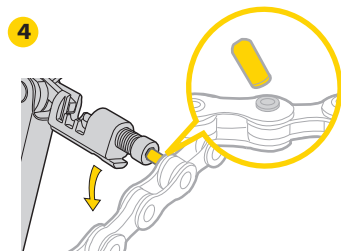

Compatibile con tutte le catene a 11 velocità, comprese quelle Campagnolo® a 11 velocità.

COME RIPORRE LO SMAGLIACATENE LINK PIEGHEVOLE A 11 VELOCITA'

COME SOSTITUIRE IL PERNO CATENA

Rimuovere il perno catena dalla leva.

Sistemare la catena nella cremagliera principale e allineare il nuovo perno catena al centro del rivetto.

Estrarre il nuovo perno dalla guida.

ATTENZIONE

1. Posizionare la catena nella prima cremagliera e girare la manopola regolabile per estendere il supporto del collegamento esterno. Assicuratevi che il rivetto sia perfettamente allineato con il perno smagliacatena.

2. Controllare il rivetto della catena e assicuratevi che i perni siano legati liberamente, dopo la rimozione.

MANUTENZIONE

1. Lubrificare e ungete l'attrezzo con un olio silconico a base di teflon al bisogno.
2. Per prevenire la ruggine mantenete lo asciutto.

INSTALLAZIONE SMAGLIACATENA PER CAMPAGNOLO® A 11 VELOCITA'

Dopo aver spinto il perno speciale in dotazione, per la catena Campagnolo® a 11 velocità, nella guida, dovete rompere il rivetto della catena con forza per evitare la rottura della catena.