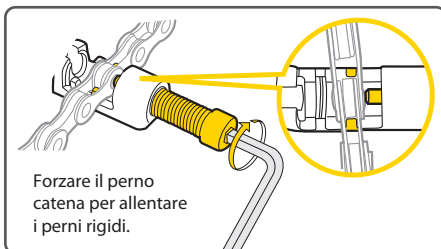

Compatibile con tutte le catene a 11 velocità, comprese quelle Campagnolo® a 11 velocità.

COME RIPORRE LO SMAGLIACATENE LINK PIEGHEVOLE A 11 VELOCITA'

COME SOSTITUIRE IL PERNO CATENA

Rimuovere il perno catena dalla leva.

Sistemare la catena nella cremagliera principale e allineare il nuovo perno catena al centro del rivetto.

Estrarre il nuovo perno dalla guida.

ATTENZIONE

1. Posizionare la catena nella prima cremagliera e girare la manopola regolabile per estendere il supporto del collegamento esterno. Assicuratevi che il rivetto sia perfettamente allineato con il perno smagliacatena.