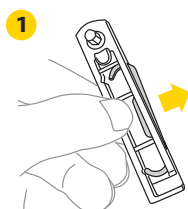

Compatibile con tutte le catene a 11 velocità, comprese quelle Campagnolo® a 11 velocità.

COME RIPORRE LO SMAGLIACATENE LINK PIEGHEVOLE A 11 VELOCITA'

COME SOSTITUIRE IL PERNO CATENA

Rimuovere il perno catena dalla leva.

Sistemare la catena nella cremagliera principale e allineare il nuovo perno catena al centro del rivetto.

Estrarre il nuovo perno dalla guida.

ATTENZIONE

1. Posizionare la catena nella prima cremagliera e girare la manopola regolabile per estendere il supporto del collegamento esterno. Assicuratevi che il rivetto sia perfettamente allineato con il perno smagliacatena.