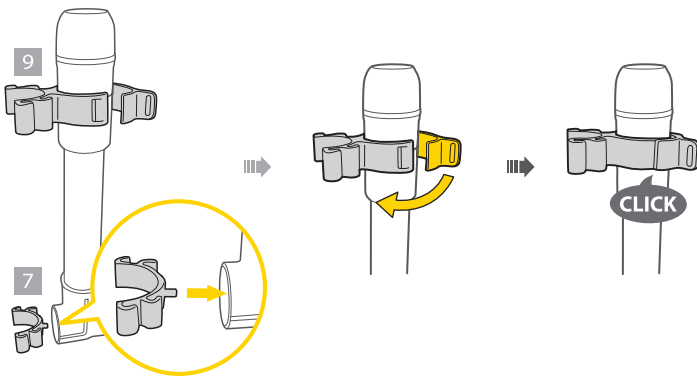

INSTALLATION (SUR LA TIGE DE SELLE OU HAUBAN)

* D'abord installer les attaches sur la MiniRocket iGlow