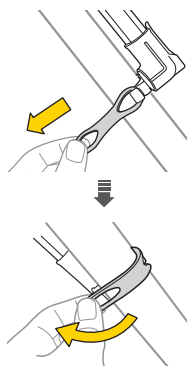

Montage sur hauban

SPÉCIFICATION

Fonctions : Clignotant / Fixe
Ampoule : 1 DEL lumineuse rouge
Batteries : CR2032 x 2 pcs (inclues)
Autonomie (approx): 100 heures (clignotant)
50 heures (fixe)
Poids : 67g / 2,36 oz (avec batteries)

NOTES

1. Faire en sorte que les élastiques soient bien attachés avant de rouler.
2. Pour plus de sécurité, nous vous encourageons de coupler la MiniRocket iGlow avec un autre éclairage.
3. Malgré le fait que la MiniRocket iGlow soit étanche (sous des conditions normales de pluie), ne jamais la submerger intentionnellement.

ACCESSOIRE

Elastiques pour MiniRocket iGlow
ø25,4~34,9 mm x 2 / ø15~25,4 mm x 3

CR2032 Batterie

Art No. TRK-TIGMR02

Art No. TMS-SP86