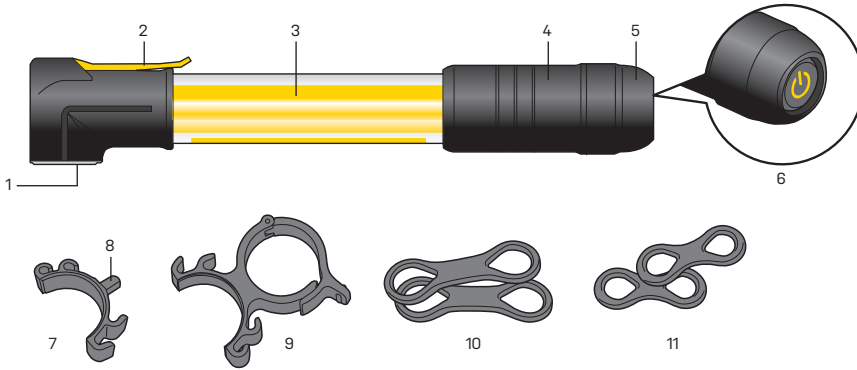

La MiniRocket iGlow ne fonctionne qu'en mode **Presta**.

1. Embout de pompe Presta
2. Levier de blocage
3. Cylindre iGlow
4. Grip
5. Compartiment batterie
6. Bouton de marche arrêt / mode
7. Fixation pour tête de pompe
8. Attache pour embout de pompe
9. Fixation pour grip de pompe
10. Elastique (A) x 2 (ø25,4~ ø34,9 mm)
11. Elastique (B) x 2 (ø15~ ø25,4 mm)