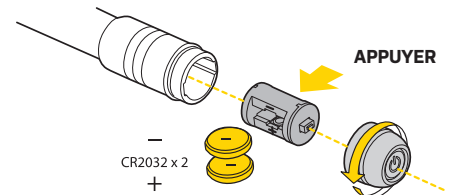

CHANGER LA BATTERIE

GARANTIE

Garantie de 2 ans : toutes parties mécaniques contre tout défaut de fabrication. Les batteries ne sont pas couvertes par la garantie.

Réclamation de la garantie

* Les spécifications et l'apparence peuvent être sujettes à certaines modifications.

Contactez votre revendeur Topeak si vous avez la moindre question.

For USA customer service call : 1-800-250-3068

www.topeak.com

Copyright © Topeak, Inc. 2014

M-TIG-MR02-F 11/14