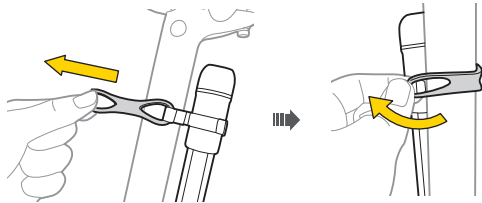

Montage sur tige de selle