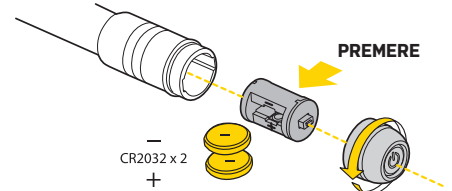

SOSTITUZIONE BATTERIA

GARANZIA

2 anni di garanzia : valida solo per difetti di produzione delle componenti meccaniche. Le pile non sono in garanzia.

Richiesta danni in garanzia:

Per ottenere i servizi di garanzia dovete avere lo scontrino originale. Nel caso non siate in possesso dello scontrino la garanzia partirà dalla data di produzione. La garanzia non coprirà i danni causati dall'utente al MiniRocket iGlow, per alterazioni e modifiche del sistema, o errata installazione rispetto a quanto indicato nel presente manuale.

* Le specifiche e disegni possono subire modifiche senza preavviso.

I prodotti Topeak sono in vendita nei negozi specializzati per ciclisti. Per ogni richiesta o chiarimento rivolgetevi al rivenditore Topeak più vicino. Sito internet: www.topeak.com