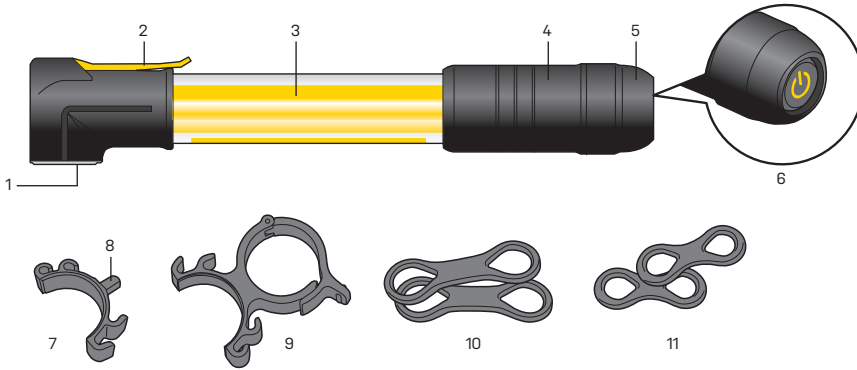

La minipompa MiniRocket iGlow è compatibile solo con **valvola Presta**.

1. Testa gonfiaggio valvola Presta
2. Leva di sicurezza
3. Telaio iGlow
4. manopola
5. copri batteria
6. Modalità e tasto on
7. Morsetto per testa di gonfiaggio
8. Appendino valvola
9. Morsetto per la manopola
10. Spessori in gomma (A) x 2 pz (ø25,4-34,9 mm)
11. Spessori in gomma (B) x 2 pz (ø15-25,4 mm)

MODALITA'

MONTAGGIO AL REGGISELLA O TELAIO POSTERIORE

* Installare per primo il morsetto della MiniRocket iGlow.

SPECIFICHE

Funzione: lampeggiante e costante
 Interno: 1 Led ultra ultrabrilante
 Batteria: CR2032 x 2 pz (incluse)
 Durata (circa) : Lampeggiante 100 ore / costante 50 ore
 Peso: 67 grammi (con batterie)

NOTE

1. Assicuratevi che i morsetti siano ben saldi e posizionati sulla bici prima di partire.
 2. Per un'ulteriore sicurezza la MiniRocket iGlow dev'essere usata insieme ad una luce notturna 3. appropriata.
- Anche se la MiniRocket iGlow è idrorepellente (in normali condizioni di pioggia, ecc.) non immergerla mai volontariamente nell'acqua.

ACCESSORI

Morsetti in gomma per MiniRocket iGlow
 ø25,4-34,9 mm x 2pz | ø15-25,4 mm x 3pz

Montaggio al TELAIO POSTERIORE

INSTALLARE CON :
Morsetti (A)
(ø25,4-ø34,9 mm)

Montaggio al REGGISELLA

INSTALLARE CON :
Morsetti (B)
(ø15-ø25,4 mm)