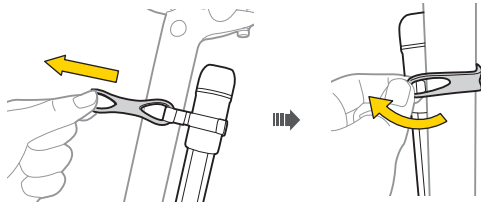

MODALITA'

MONTAGGIO AL REGGISELLA O TELAIO POSTERIORE

* Installare per primo il morsetto della MiniRocket iGlow.

SPECIFICHE

Funzione: lampeggiante e costante
 Interno: 1 Led ultra ultrabrilante
 Batteria: CR2032 x 2 pz (incluse)
 Durata (circa) : Lampeggiante 100 ore / costante 50 ore
 Peso: 67 grammi (con batterie)

NOTE

1. Assicuratevi che i morsetti siano ben saldi e posizionati sulla bici prima di partire.
 2. Per un'ulteriore sicurezza la MiniRocket iGlow dev'essere usata insieme ad una luce notturna 3. appropriata.
- Anche se la MiniRocket iGlow è idrorepellente (in normali condizioni di pioggia, ecc.) non immergerla mai volontariamente nell'acqua.

ACCESSORI

Morsetti in gomma per MiniRocket iGlow
 ø25,4-34,9 mm x 2pz | ø15-25,4 mm x 3pz

Montaggio al TELAIO POSTERIORE

INSTALLARE CON :
Morsetti (A)
(ø25,4-ø34,9 mm)

Montaggio al REGGISELLA

INSTALLARE CON :
Morsetti (B)
(ø15-ø25,4 mm)