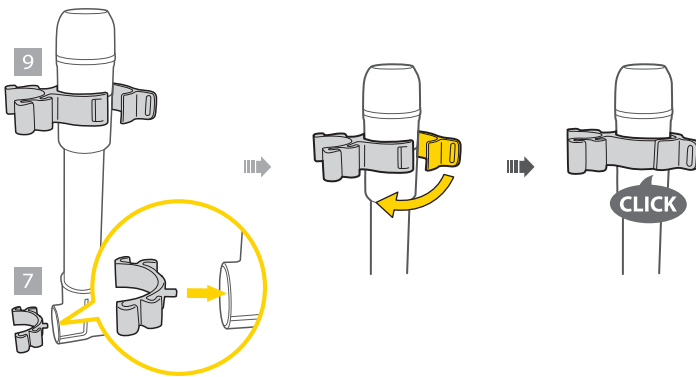

La minipompa MiniRocket iGlow è compatibile solo con **valvola Presta**.

1. Testa gonfiaggio valvola Presta
2. Leva di sicurezza
3. Telaio iGlow
4. manopola
5. copri batteria
6. Modalità e tasto on
7. Morsetto per testa di gonfiaggio
8. Appendino valvola
9. Morsetto per la manopola
10. Spessori in gomma (A) x 2 pz (ø25,4-34,9 mm)
11. Spessori in gomma (B) x 2 pz (ø15-25,4 mm)

MODALITA'

MONTAGGIO AL REGGISELLA O TELAIO POSTERIORE

* Installare per primo il morsetto della MiniRocket iGlow.

SPECIFICHE

Funzione: lampeggiante e costante
 Interno: 1 Led ultra ultrabrilante
 Batteria: CR2032 x 2 pz (incluse)
 Durata (circa) : Lampeggiante 100 ore / costante 50 ore
 Peso: 67 grammi (con batterie)

NOTE

1. Assicuratevi che i morsetti siano ben saldi e posizionati sulla bici prima di partire.
 2. Per un'ulteriore sicurezza la MiniRocket iGlow dev'essere usata insieme ad una luce notturna 3. appropriata.
- Anche se la MiniRocket iGlow è idrorepellente (in normali condizioni di pioggia, ecc.) non immergerla mai volontariamente nell'acqua.

ACCESSORI

Morsetti in gomma per MiniRocket iGlow
 ø25,4-34,9 mm x 2pz | ø15-25,4 mm x 3pz

Montaggio al TELAIO POSTERIORE

INSTALLARE CON :
Morsetti (A)
(ø25,4-ø34,9 mm)

Montaggio al REGGISELLA

INSTALLARE CON :
Morsetti (B)
(ø15-ø25,4 mm)