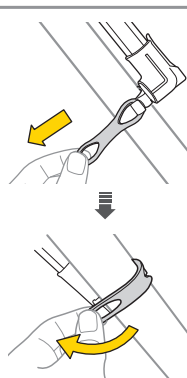

MODALITA'

MONTAGGIO AL REGGISELLA O TELAIO POSTERIORE

* Installare per primo il morsetto della MiniRocket iGlow.

SPECIFICHE

Funzione: lampeggiante e costante
 Interno: 1 Led ultra ultrabrilante
 Batteria: CR2032 x 2 pz (incluse)
 Durata (circa) : Lampeggiante 100 ore / costante 50 ore
 Peso: 67 grammi (con batterie)

NOTE

1. Assicuratevi che i morsetti siano ben saldi e posizionati sulla bici prima di partire.
 2. Per un'ulteriore sicurezza la MiniRocket iGlow dev'essere usata insieme ad una luce notturna 3. appropriata.
- Anche se la MiniRocket iGlow è idrorepellente (in normali condizioni di pioggia, ecc.) non immergerla mai volontariamente nell'acqua.

ACCESSORI

Morsetti in gomma per MiniRocket iGlow
 ø25,4-34,9 mm x 2pz | ø15-25,4 mm x 3pz

Montaggio al TELAIO POSTERIORE

INSTALLARE CON :
Morsetti (A)
(ø25,4-ø34,9 mm)

Montaggio al REGGISELLA

INSTALLARE CON :
Morsetti (B)
(ø15-ø25,4 mm)