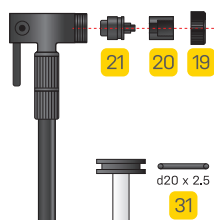

Turbo Morph™
Mountain Morph™