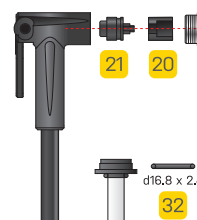

Road Morph™
Mini Morph™