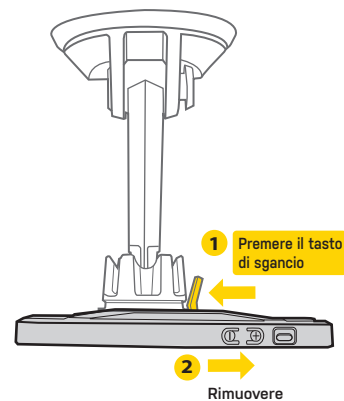

ACCESSORI OPZIONALI

Serie RideCase

Serie SmartPhone DryBag

INSTALLAZIONE

1. Pulisci la zona dove desideri attaccarlo e rimuovi la pellicola protettiva.

2. Posizionare la gomma sulla superficie liscia scelta.

3. Premere la gomma e chiudere la leva di sicurezza.

4. Premere l'angolazione della vite per regolare l'altezza del gancio.

Top View

5. Installare il Ridecase con lo smartphone nell'attacco QuickClick.

6. Regolare il vostro smartphone con il braccio sino all'angolazione desiderata.

RIMUOVERE IL RIDECASE CON IL TELEFONO MONTATO SULL'ATTACCO AUTO

RIMUOVERE L'ATTACCO AUTO RIDECASE DALLA SUPERFICIE

Prima di rilasciare la leva di chiusura assicuratevi che vi sia spazio sufficiente per sbloccare l'attacco auto dalla superficie come indicato.