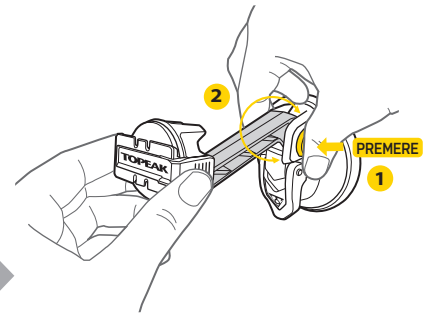

RIDECASE CARMOUNT

Manuale istruzioni

IT

PRECAUZIONI

- Per ragioni di sicurezza non regolare l'angolazione mentre si guida
- Use in accordance with State and Local driving laws.
- Usare l'attacco RideCase per auto solo su superfici piane e lisce. Non usare all'esterno.
- Rimuovi e ri-aggancia l'attacco Ridecase per auto ogni 3 mesi per mantenere l'elasticità della gomma.

ACCESSORI OPZIONALI

Serie RideCase

Serie SmartPhone DryBag

INSTALLAZIONE

1. Pulisci la zona dove desideri attaccarlo e rimuovi la pellicola protettiva.

2. Posizionare la gomma sulla superficie liscia scelta.

3. Premere la gomma e chiudere la leva di sicurezza.

4. Premere l'angolazione della vite per regolare l'altezza del gancio.

Top View

5. Installare il Ridecase con lo smartphone nell'attacco QuickClick.

6. Regolare il vostro smartphone con il braccio sino all'angolazione desiderata.

RIMUOVERE IL RIDECASE CON IL TELEFONO MONTATO SULL'ATTACCO AUTO

RIMUOVERE L'ATTACCO AUTO RIDECASE DALLA SUPERFICIE

Prima di rilasciare la leva di chiusura assicuratevi che vi sia spazio sufficiente per sbloccare l'attacco auto dalla superficie come indicato.