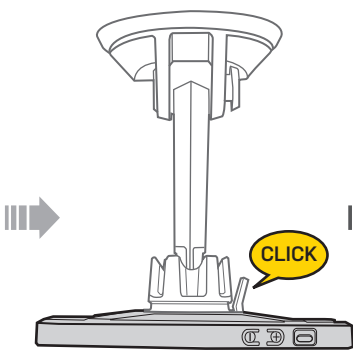

RIDECASE CARMOUNT

Manuale istruzioni

IT

PRECAUZIONI

- Per ragioni di sicurezza non regolare l'angolazione mentre si guida
- Use in accordance with State and Local driving laws.
- Usare l'attacco RideCase per auto solo su superfici piane e lisce. Non usare all'esterno.
- Rimuovi e ri-aggancia l'attacco Ridecase per auto ogni 3 mesi per mantenere l'elasticità della gomma.

ACCESSORI OPZIONALI

Serie RideCase

Serie SmartPhone DryBag

INSTALLAZIONE

1. Pulisci la zona dove desideri attaccarlo e rimuovi la pellicola protettiva.

2. Posizionare la gomma sulla superficie liscia scelta.

3. Premere la gomma e chiudere la leva di sicurezza.

4. Premere l'angolazione della vite per regolare l'altezza del gancio.

Top View

5. Installare il Ridecase con lo smartphone nell'attacco QuickClick.

6. Regolare il vostro smartphone con il braccio sino all'angolazione desiderata.

RIMUOVERE IL RIDECASE CON IL TELEFONO MONTATO SULL'ATTACCO AUTO

RIMUOVERE L'ATTACCO AUTO RIDECASE DALLA SUPERFICIE

Prima di rilasciare la leva di chiusura assicuratevi che vi sia spazio sufficiente per sbloccare l'attacco auto dalla superficie come indicato.