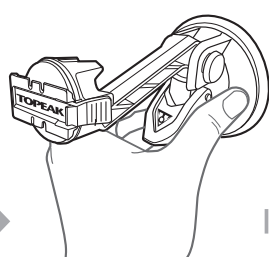

RIDECASE CARMOUNT

Manuale istruzioni

IT

PRECAUZIONI

- Per ragioni di sicurezza non regolare l'angolazione mentre si guida
- Use in accordance with State and Local driving laws.
- Usare l'attacco RideCase per auto solo su superfici piane e lisce. Non usare all'esterno.
- Rimuovi e ri-aggancia l'attacco Ridecase per auto ogni 3 mesi per mantenere l'elasticità della gomma.

ACCESSORI OPZIONALI

Serie RideCase

Serie SmartPhone DryBag

INSTALLAZIONE

1. Pulisci la zona dove desideri attaccarlo e rimuovi la pellicola protettiva.

2. Posizionare la gomma sulla superficie liscia scelta.

3. Premere la gomma e chiudere la leva di sicurezza.

4. Premere l'angolazione della vite per regolare l'altezza del gancio.

Top View

5. Installare il Ridecase con lo smartphone nell'attacco QuickClick.

6. Regolare il vostro smartphone con il braccio sino all'angolazione desiderata.

RIMUOVERE IL RIDECASE CON IL TELEFONO MONTATO SULL'ATTACCO AUTO

RIMUOVERE L'ATTACCO AUTO RIDECASE DALLA SUPERFICIE

Prima di rilasciare la leva di chiusura assicuratevi che vi sia spazio sufficiente per sbloccare l'attacco auto dalla superficie come indicato.