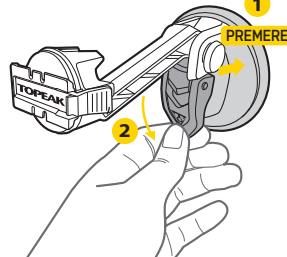

ACCESSORI OPZIONALI

Serie RideCase

Serie SmartPhone DryBag

INSTALLAZIONE

1. Pulisci la zona dove desideri attaccarlo e rimuovi la pellicola protettiva.

2. Posizionare la gomma sulla superficie liscia scelta.

3. Premere la gomma e chiudere la leva di sicurezza.

4. Premere l'angolazione della vite per regolare l'altezza del gancio.

Top View

5. Installare il Ridecase con lo smartphone nell'attacco QuickClick.

6. Regolare il vostro smartphone con il braccio sino all'angolazione desiderata.

RIMUOVERE IL RIDECASE CON IL TELEFONO MONTATO SULL'ATTACCO AUTO

RIMUOVERE L'ATTACCO AUTO RIDECASE DALLA SUPERFICIE

Prima di rilasciare la leva di chiusura assicuratevi che vi sia spazio sufficiente per sbloccare l'attacco auto dalla superficie come indicato.