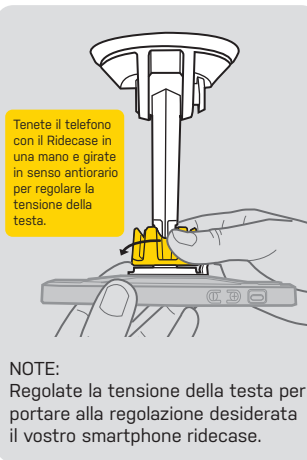

RIDECASE CARMOUNT

Manuale istruzioni

IT

PRECAUZIONI

- Per ragioni di sicurezza non regolare l'angolazione mentre si guida
- Use in accordance with State and Local driving laws.
- Usare l'attacco RideCase per auto solo su superfici piane e lisce. Non usare all'esterno.
- Rimuovi e ri-aggancia l'attacco Ridecase per auto ogni 3 mesi per mantenere l'elasticità della gomma.

ACCESSORI OPZIONALI

Serie RideCase

Serie SmartPhone DryBag

INSTALLAZIONE

1. Pulisci la zona dove desideri attaccarlo e rimuovi la pellicola protettiva.

2. Posizionare la gomma sulla superficie liscia scelta.

3. Premere la gomma e chiudere la leva di sicurezza.

4. Premere l'angolazione della vite per regolare l'altezza del gancio.

Top View

5. Installare il Ridecase con lo smartphone nell'attacco QuickClick.

6. Regolare il vostro smartphone con il braccio sino all'angolazione desiderata.

RIMUOVERE IL RIDECASE CON IL TELEFONO MONTATO SULL'ATTACCO AUTO

RIMUOVERE L'ATTACCO AUTO RIDECASE DALLA SUPERFICIE

Prima di rilasciare la leva di chiusura assicuratevi che vi sia spazio sufficiente per sbloccare l'attacco auto dalla superficie come indicato.