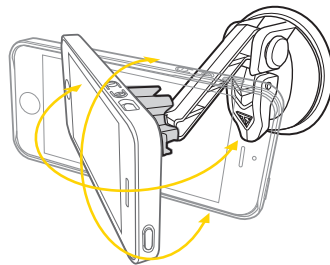

ACCESSORI OPZIONALI

Serie RideCase

Serie SmartPhone DryBag

INSTALLAZIONE

1. Pulisci la zona dove desideri attaccarlo e rimuovi la pellicola protettiva.

2. Posizionare la gomma sulla superficie liscia scelta.

3. Premere la gomma e chiudere la leva di sicurezza.

4. Premere l'angolazione della vite per regolare l'altezza del gancio.

Top View

5. Installare il Ridecase con lo smartphone nell'attacco QuickClick.

6. Regolare il vostro smartphone con il braccio sino all'angolazione desiderata.

RIMUOVERE IL RIDECASE CON IL TELEFONO MONTATO SULL'ATTACCO AUTO

RIMUOVERE L'ATTACCO AUTO RIDECASE DALLA SUPERFICIE

Prima di rilasciare la leva di chiusura assicuratevi che vi sia spazio sufficiente per sbloccare l'attacco auto dalla superficie come indicato.