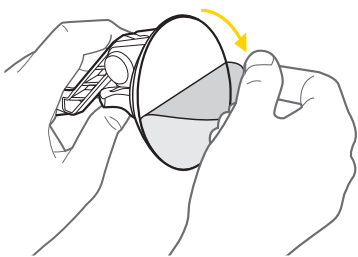

RIDECASE CARMOUNT

Manuale istruzioni

IT

PRECAUZIONI

- Per ragioni di sicurezza non regolare l'angolazione mentre si guida
- Use in accordance with State and Local driving laws.
- Usare l'attacco RideCase per auto solo su superfici piane e lisce. Non usare all'esterno.
- Rimuovi e ri-aggancia l'attacco Ridecase per auto ogni 3 mesi per mantenere l'elasticità della gomma.

ACCESSORI OPZIONALI

Serie RideCase

Serie SmartPhone DryBag

INSTALLAZIONE

1. Pulisci la zona dove desideri attaccarlo e rimuovi la pellicola protettiva.

2. Posizionare la gomma sulla superficie liscia scelta.

3. Premere la gomma e chiudere la leva di sicurezza.

4. Premere l'angolazione della vite per regolare l'altezza del gancio.

Top View

5. Installare il Ridecase con lo smartphone nell'attacco QuickClick.

6. Regolare il vostro smartphone con il braccio sino all'angolazione desiderata.

RIMUOVERE IL RIDECASE CON IL TELEFONO MONTATO SULL'ATTACCO AUTO

RIMUOVERE L'ATTACCO AUTO RIDECASE DALLA SUPERFICIE

Prima di rilasciare la leva di chiusura assicuratevi che vi sia spazio sufficiente per sbloccare l'attacco auto dalla superficie come indicato.