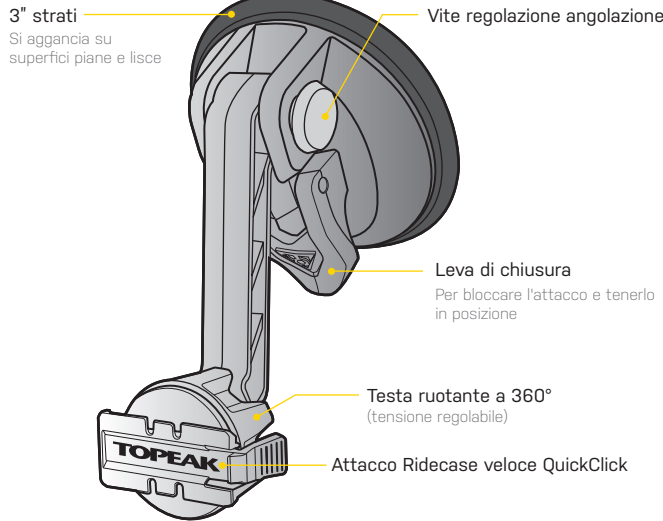

RIDECASE CARMOUNT

Manuale istruzioni

IT

PRECAUZIONI

- Per ragioni di sicurezza non regolare l'angolazione mentre si guida
- Use in accordance with State and Local driving laws.
- Usare l'attacco RideCase per auto solo su superfici piane e lisce. Non usare all'esterno.
- Rimuovi e ri-aggancia l'attacco Ridecase per auto ogni 3 mesi per mantenere l'elasticità della gomma.

ACCESSORI OPZIONALI

Serie RideCase

Serie SmartPhone DryBag

INSTALLAZIONE

1. Pulisci la zona dove desideri attaccarlo e rimuovi la pellicola protettiva.

2. Posizionare la gomma sulla superficie liscia scelta.

3. Premere la gomma e chiudere la leva di sicurezza.

4. Premere l'angolazione della vite per regolare l'altezza del gancio.

Top View

5. Installare il Ridecase con lo smartphone nell'attacco QuickClick.

6. Regolare il vostro smartphone con il braccio sino all'angolazione desiderata.

RIMUOVERE IL RIDECASE CON IL TELEFONO MONTATO SULL'ATTACCO AUTO

RIMUOVERE L'ATTACCO AUTO RIDECASE DALLA SUPERFICIE

Prima di rilasciare la leva di chiusura assicuratevi che vi sia spazio sufficiente per sbloccare l'attacco auto dalla superficie come indicato.