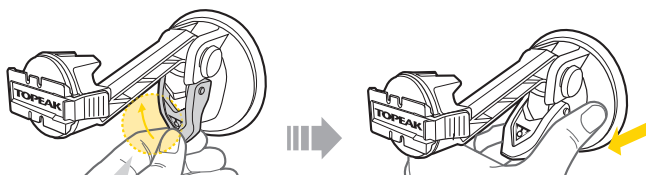

ACCESSORI OPZIONALI

Serie RideCase

Serie SmartPhone DryBag

INSTALLAZIONE

1. Pulisci la zona dove desideri attaccarlo e rimuovi la pellicola protettiva.

2. Posizionare la gomma sulla superficie liscia scelta.

3. Premere la gomma e chiudere la leva di sicurezza.

4. Premere l'angolazione della vite per regolare l'altezza del gancio.

Top View

5. Installare il Ridecase con lo smartphone nell'attacco QuickClick.

6. Regolare il vostro smartphone con il braccio sino all'angolazione desiderata.

RIMUOVERE IL RIDECASE CON IL TELEFONO MONTATO SULL'ATTACCO AUTO

RIMUOVERE L'ATTACCO AUTO RIDECASE DALLA SUPERFICIE

Prima di rilasciare la leva di chiusura assicuratevi che vi sia spazio sufficiente per sbloccare l'attacco auto dalla superficie come indicato.