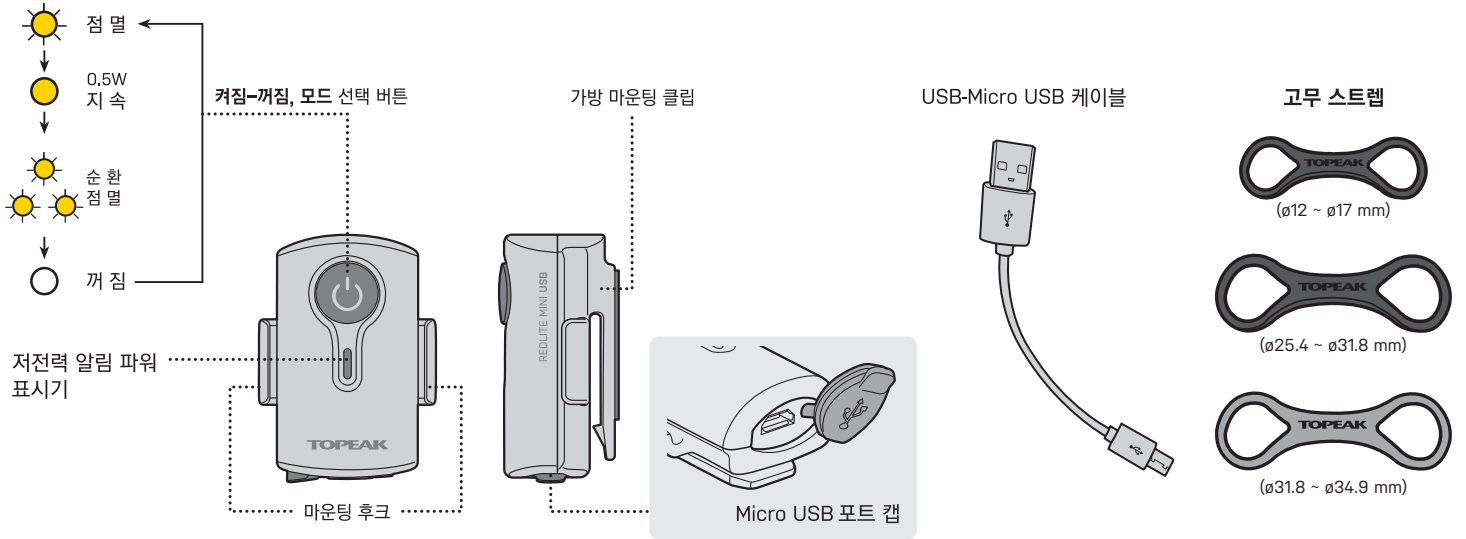

REDLITE™ MINI USB