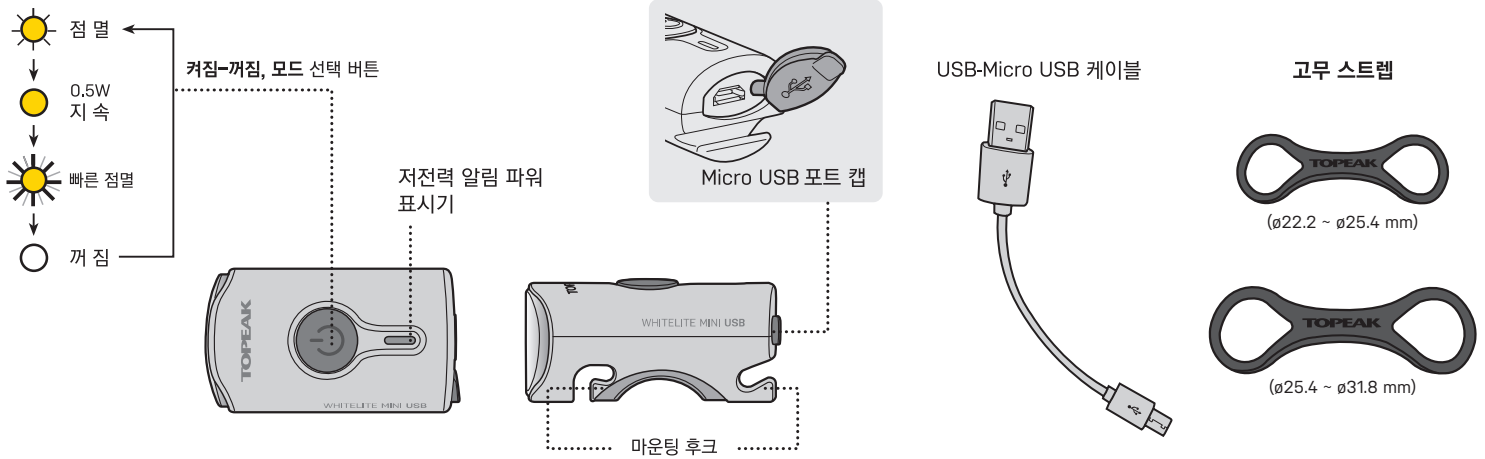

WHITELITE™ MINI USB

핸들바에 장착하기

배터리 충전하기

제품 사양

기능 : 점멸 / 0.5W 지속 / 빠른 점멸
 작동 시간 : 7 hr / 3 hr / 35 hr
 광도 : 60 루멘
 램프 : 2 슈퍼 브라이트 0.3W 화이트 LED
 배터리 : 3.7V 330mAh 리튬 이온
 충전 : USB 파워 서플라이 5V 500mA
 무게 : 22 g (라이트 본체)
 충전알림시간 : 30 분

경고

- 라이트 몸체는 일반적인 생활방수 기능 (보통의 우천 기상 등)은 있으나 절대로 물속에 넣지 마십시오.
- 최상의 안전 확보를 위해 WhiteLite Mini USB 와 야간 전용 라이트를 함께 사용하십시오.
- 라이트는 높은 휘도와 함께 빔 조사범위가 넓게 확산됩니다. 이런 이유로 공공 도로에서는 상대방의 시야를 보호하기 위해 라이딩시에는 조사 각도를 아래로 조정하십시오.