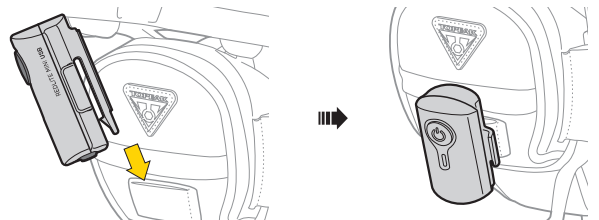

경고

- 라이트 몸체는 일반적인 생활방수 기능 (보통의 우천 기상 등)은 있으나 절대로 물속에 넣지 마십시오.
- 최상의 안전 확보를 위해 WhiteLite Mini USB 와 야간 전용 라이트를 함께 사용하십시오.
- 라이트는 높은 휘도와 함께 빔 조사범위가 넓게 확산됩니다. 이런 이유로 공공 도로에서는 상대방의 시야를 보호하기 위해 라이딩시에는 조사 각도를 아래로 조정하십시오.

REDLITE™ MINI USB

시트포스트에 장착하기

배터리 충전하기

가방에 장착하기

제품 사양

기능 : 점멸 / 0.5W 지속 / 순환 점멸
 작동 시간 : 6 hr / 2.5 hr / 15 hr
 광도 : 11루멘 / 100 CD
 램프 : 3 슈퍼 브라이트 0.2W 레드 LED
 배터리 : 3.7V 330mAh 리튬 이온
 충전 : USB 파워 서플라이 5V 500mA
 무게 : 22 g (라이트 본체)
 충전알림시간 : 30 분