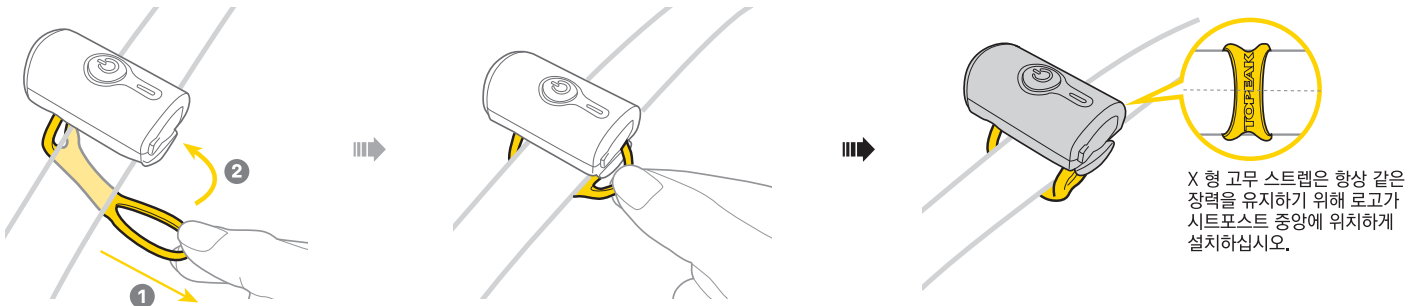

WHITELITE™ MINI USB

핸들바에 장착하기

배터리 충전하기

제품 사양

기능 : 점멸 / 0.5W 지속 / 빠른 점멸
 작동 시간 : 7 hr / 3 hr / 35 hr
 광도 : 60 루멘
 램프 : 2 슈퍼 브라이트 0.3W 화이트 LED
 배터리 : 3.7V 330mAh 리튬 이온
 충전 : USB 파워 서플라이 5V 500mA
 무게 : 22 g (라이트 본체)
 충전알림시간 : 30 분

경고

- 라이트 몸체는 일반적인 생활방수 기능 (보통의 우천 기상 등)은 있으나 절대로 물속에 넣지 마십시오.
- 최상의 안전 확보를 위해 WhiteLite Mini USB 와 야간 전용 라이트를 함께 사용하십시오.
- 라이트는 높은 휘도와 함께 빔 조사범위가 넓게 확산됩니다. 이런 이유로 공공 도로에서는 상대방의 시야를 보호하기 위해 라이딩시에는 조사 각도를 아래로 조정하십시오.