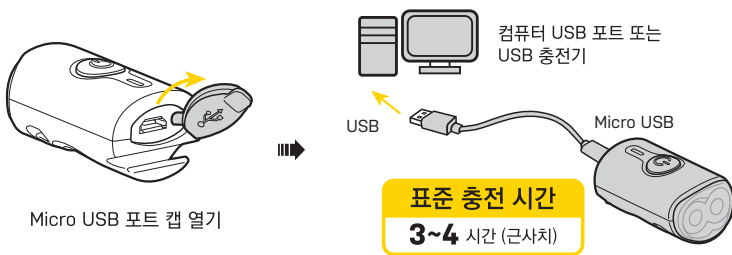

WHITELITE™ MINI USB

핸들바에 장착하기

배터리 충전하기

제품 사양

기능 : 점멸 / 0.5W 지속 / 빠른 점멸
 작동 시간 : 7 hr / 3 hr / 35 hr
 광도 : 60 루멘
 램프 : 2 슈퍼 브라이트 0.3W 화이트 LED
 배터리 : 3.7V 330mAh 리튬 이온
 충전 : USB 파워 서플라이 5V 500mA
 무게 : 22 g (라이트 본체)
 충전알림시간 : 30 분

경고

- 라이트 몸체는 일반적인 생활방수 기능 (보통의 우천 기상 등)은 있으나 절대로 물속에 넣지 마십시오.
- 최상의 안전 확보를 위해 WhiteLite Mini USB 와 야간 전용 라이트를 함께 사용하십시오.
- 라이트는 높은 휘도와 함께 빔 조사범위가 넓게 확산됩니다. 이런 이유로 공공 도로에서는 상대방의 시야를 보호하기 위해 라이딩시에는 조사 각도를 아래로 조정하십시오.