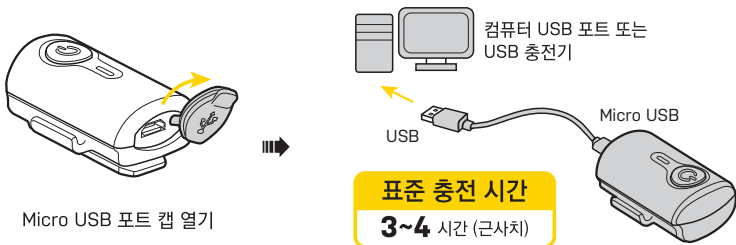

경고

- 라이트 몸체는 일반적인 생활방수 기능 (보통의 우천 기상 등)은 있으나 절대로 물속에 넣지 마십시오.
- 최상의 안전 확보를 위해 WhiteLite Mini USB 와 야간 전용 라이트를 함께 사용하십시오.
- 라이트는 높은 휘도와 함께 빔 조사범위가 넓게 확산됩니다. 이런 이유로 공공 도로에서는 상대방의 시야를 보호하기 위해 라이딩시에는 조사 각도를 아래로 조정하십시오.

- WhiteLite Mini USB 를 충전시 저전력 알림 파워 표시기는 녹색으로 점등됩니다. 배터리가 완충되면 LED 가 꺼집니다.
- 배터리가 소모되면 WhiteLite Mini USB 저전력 알림 파워 표시기는 적색으로 점등됩니다. 가능한 빨리 라이트를 충전하십시오.
- 배터리가 손상되면 WhiteLite Mini USB LED 가 켜지지 않습니다.
- WhiteLite Mini USB 분리할 경우 컴퓨터 포트에서 Micro-USB 케이블을 분리하십시오.
- WhiteLite Mini USB 충전이 완료되면 USB 케이블을 분리하십시오.
- 라이트 본체를 분해하지 마십시오.
- 리튬-이온 배터리는 3에서 5번까지 완충해야 최대 충전 용량을 사용할 수 있습니다.
- 48시간 이상 충전하지 마십시오.
- USB 허브에 충전시 충전 시간이 더 걸립니다.
- 장시간 사용하지 않을 경우, 배터리가 자연적으로 소모됩니다. 항상 사용하기 전 완충 후 보관하십시오.
- 배터리 수명 연장을 위해 항상 2개월 마다 충전하며, 시원한 곳에 보관하십시오.
- 국내 법에 따라 안전하고 정확한 방법으로 리튬-이온 배터리를 폐기하십시오.

REDLITE™ MINI USB

시트포스트에 장착하기

배터리 충전하기

가방에 장착하기

제품 사양

기능 : 점멸 / 0.5W 지속 / 순환 점멸
 작동 시간 : 6 hr / 2.5 hr / 15 hr
 광도 : 11루멘 / 100 CD
 램프 : 3 슈퍼 브라이트 0.2W 레드 LED
 배터리 : 3.7V 330mAh 리튬 이온
 충전 : USB 파워 서플라이 5V 500mA
 무게 : 22 g (라이트 본체)
 충전알림시간 : 30 분