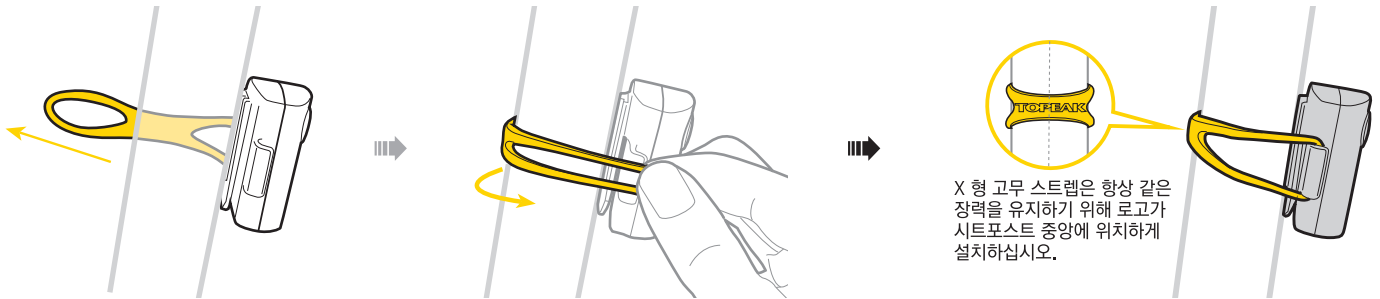

시트포스트에 장착하기