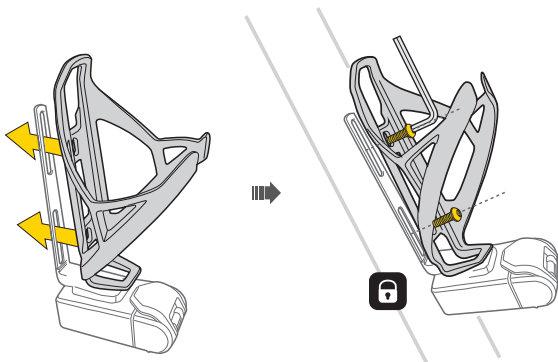

### 如何結合水壺架安裝

#### 安裝條件限制

水壺底部至水壺  
下端螺栓孔中心  
的距離必須小於  
42 mm，如左圖  
所示。