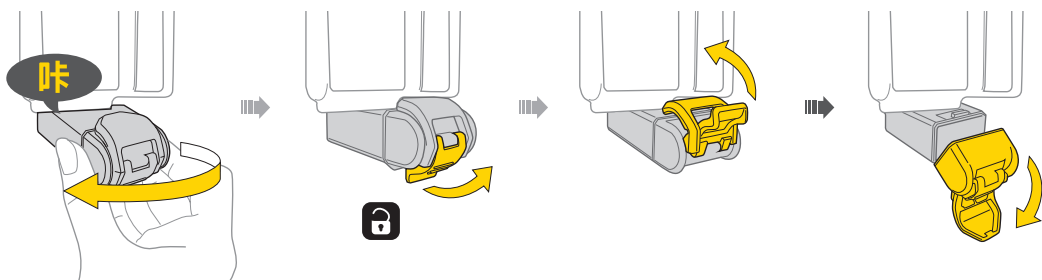

NINJA T ROAD

Art No. TNJ-TR

附 NINJA T8+

NINJA T MOUNTAIN

Art No. TNJ-TM

附 MINI 20 PRO

工具收納盒也適用於：MINI 10 (TT2557)

如何結合水壺架安裝

安裝條件限制

水壺底部至水壺
下端螺栓孔中心
的距離必須小於
42 mm，如左圖
所示。

如何開啓工具收納盒