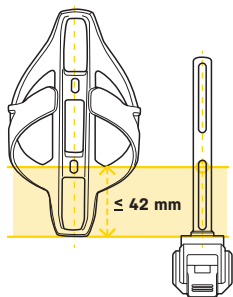

#### 安裝條件限制

水壺底部至水壺  
下端螺栓孔中心  
的距離必須小於  
42 mm，如左圖  
所示。