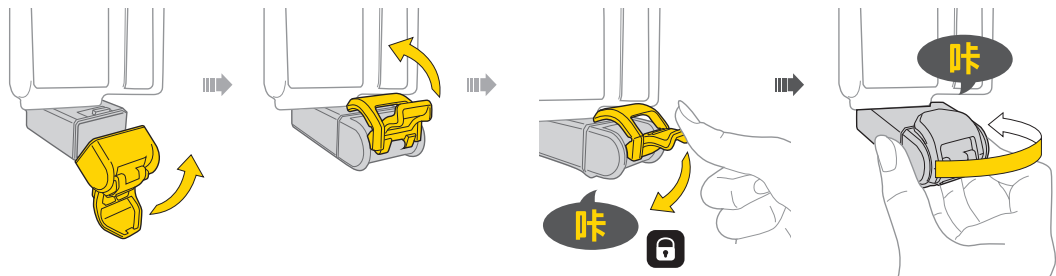

如何關上工具收納盒

警告

1. 1 請定期確認所有配件皆確實安裝妥當。
2. 2 請定期使用鐵弗龍®潤滑劑進行保養。為避免生鏽，請保持工具乾燥。
3. 3 請依左下圖示蓋上工具收納盒，當心夾手。

補修配件