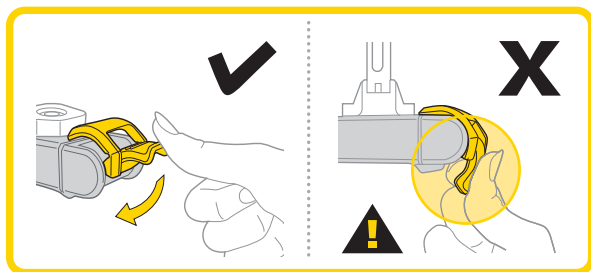

產品保固

保固要求
申請保固期限中的服務，須檢具購買時之發票，若無法提供，則其保固期限將自製造日期開始算起。若因使用者不慎摔壞、使用不當、自行改裝、更改系統或未能按照說明書上的正確操作方式，本產品將不被列入保固範圍。

* 本公司保留產品規格變更之權利。

Topeak 產品相關的資訊，請洽詢 Topeak 當地授權的經銷商。

網址：www.topeak.com