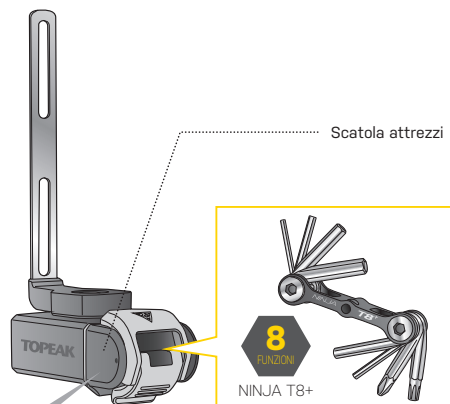

NINJA T ROAD con NINJA T8+

Art Nr. TNJ-TR

NINJA T MOUNTAIN con MINI 20 PRO

Art Nr. TNJ-TM

Compatibile anche con : **MINI 10** (TT2557)

MONTAGGIO

COMPATIBILITA' BORRACCIA

La Ninja T è compatibile solo con le borracce che hanno una distanza di 42mm o inferiore tra le viti di montaggio inferiori e la mezzana della borraccia.

COME APRIRE LA SCATOLA

COME CHIUDERE LA SCATOLA

ATTENZIONE

- 1** Controllare periodicamente che i componenti della Ninja T sono ben saldi alla vostra bici.
- 2** Lubrificare e mantenere l'attrezzo lubrificato con il Teflon al bisogno. Per evitare la ruggine, tenere asciutto l'attrezzo.
- 3** Fare attenzione durante la chiusura per evitare danni alle mani.