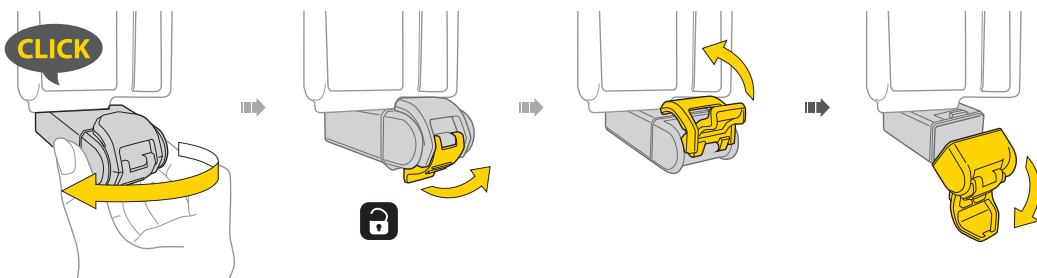

NINJA T ROAD con NINJA T8+

Art Nr. TNJ-TR

NINJA T MOUNTAIN con MINI 20 PRO

Art Nr. TNJ-TM

Compatibile anche con : **MINI 10** (TT2557)

MONTAGGIO

COMPATIBILITA' BORRACCIA

La Ninja T è compatibile solo con le borracce che hanno una distanza di 42mm o inferiore tra le viti di montaggio inferiori e la mezzana della borraccia.

COME APRIRE LA SCATOLA

COME CHIUDERE LA SCATOLA

ATTENZIONE

- 1** Controllare periodicamente che i componenti della Ninja T sono ben saldi alla vostra bici.
- 2** Lubrificare e mantenere l'attrezzo lubrificato con il Teflon al bisogno. Per evitare la ruggine, tenere asciutto l'attrezzo.
- 3** Fare attenzione durante la chiusura per evitare danni alle mani.