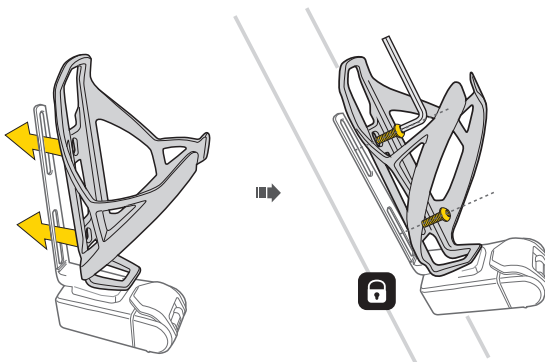

NINJA T ROAD con NINJA T8+

Art Nr. TNJ-TR

NINJA T MOUNTAIN con MINI 20 PRO

Art Nr. TNJ-TM

Compatibile anche con : **MINI 10** (TT2557)

MONTAGGIO

COMPATIBILITA' BORRACCIA

La Ninja T è compatibile solo con le borracce che hanno una distanza di 42mm o inferiore tra le viti di montaggio inferiori e la mezzana della borraccia.

COME APRIRE LA SCATOLA

COME CHIUDERE LA SCATOLA

ATTENZIONE

- 1** Controllare periodicamente che i componenti della Ninja T sono ben saldi alla vostra bici.
- 2** Lubrificare e mantenere l'attrezzo lubrificato con il Teflon al bisogno. Per evitare la ruggine, tenere asciutto l'attrezzo.
- 3** Fare attenzione durante la chiusura per evitare danni alle mani.