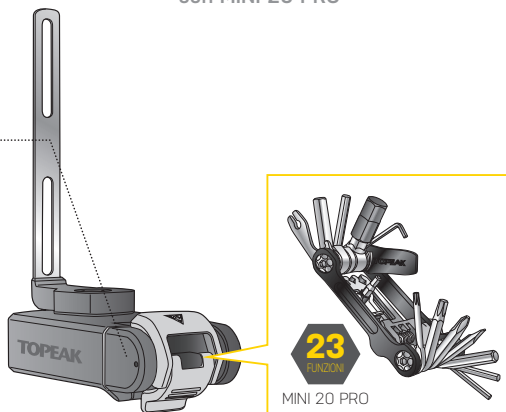

NINJA T ROAD con NINJA T8+

Art Nr. TNJ-TR

NINJA T MOUNTAIN con MINI 20 PRO

Art Nr. TNJ-TM

Compatibile anche con : **MINI 10** (TT2557)

MONTAGGIO

COMPATIBILITA' BORRACCIA

La Ninja T è compatibile solo con le borracce che hanno una distanza di 42mm o inferiore tra le viti di montaggio inferiori e la mezzana della borraccia.