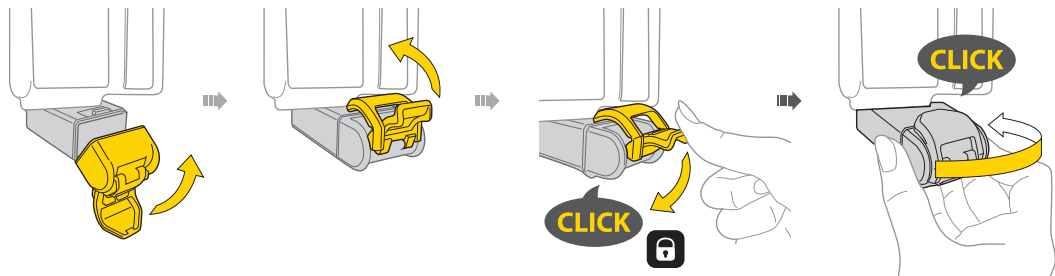

NINJA T ROAD con NINJA T8+

Art Nr. TNJ-TR

NINJA T MOUNTAIN con MINI 20 PRO

Art Nr. TNJ-TM

Compatibile anche con : **MINI 10** (TT2557)

MONTAGGIO

COMPATIBILITA' BORRACCIA

La Ninja T è compatibile solo con le borracce che hanno una distanza di 42mm o inferiore tra le viti di montaggio inferiori e la mezzana della borraccia.

COME APRIRE LA SCATOLA

COME CHIUDERE LA SCATOLA

ATTENZIONE

- 1** Controllare periodicamente che i componenti della Ninja T sono ben saldi alla vostra bici.
- 2** Lubrificare e mantenere l'attrezzo lubrificato con il Teflon al bisogno. Per evitare la ruggine, tenere asciutto l'attrezzo.
- 3** Fare attenzione durante la chiusura per evitare danni alle mani.