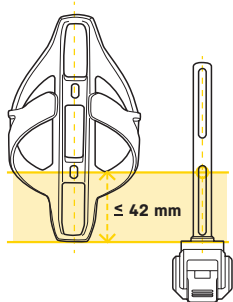

NINJA T ROAD con NINJA T8+

Art Nr. TNJ-TR

NINJA T MOUNTAIN con MINI 20 PRO

Art Nr. TNJ-TM

Compatibile anche con : **MINI 10** (TT2557)

MONTAGGIO

COMPATIBILITA' BORRACCIA

La Ninja T è compatibile solo con le borracce che hanno una distanza di 42mm o inferiore tra le viti di montaggio inferiori e la mezzana della borraccia.