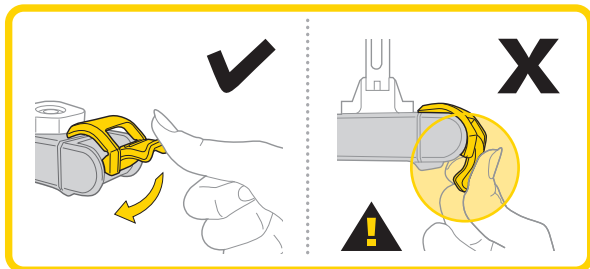

GARANZIA

2 Anni di garanzia : solo per difetti elettronici e meccanici di fabbricazione.

Condizioni di garanzia

Per usufruire della garanzia è necessario essere in possesso dello scontrino originale di acquisto. In caso il prodotto ci venga restituito senza lo scontrino la garanzia decorrerà dalla data di fabbricazione. La garanzia decade qualora il prodotto venga danneggiato da uso improprio, sovraccarico, modifiche o utilizzato in maniera diversa da quella descritta nelle presenti istruzioni d'uso.

* Le caratteristiche del prodotto possono essere cambiate senza preavviso.

I prodotti Topeak sono in vendita nei negozi specializzati per ciclisti. Per ogni richiesta o chiarimento rivolgetevi al rivenditore Topeak più vicino. Sito web: www.topeak.com