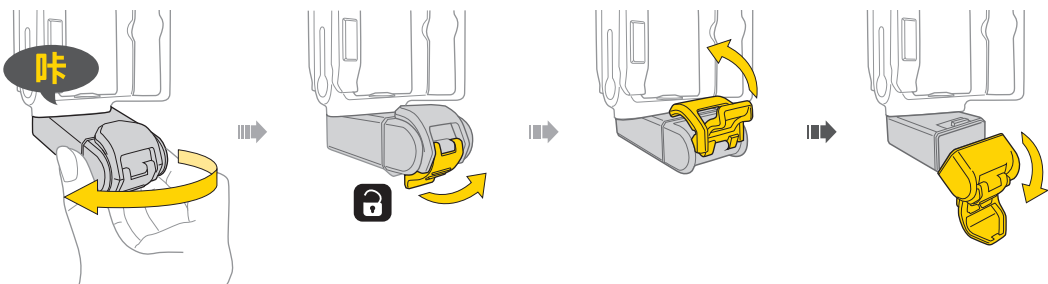

NINJA TC ROAD

Art No. TNJ-TCR

附 拆胎棒 與 NINJA T8+

工具收納盒也適用：MINI 10 (TT2557)

NINJA TC MOUNTAIN

Art No. TNJ-TCM

附 MINI 20 PRO

如何取放拆胎棒 (僅適用 NINJA TC ROAD)

🔒 如何拆卸

🔒 如何安裝

如何開啓工具收納盒