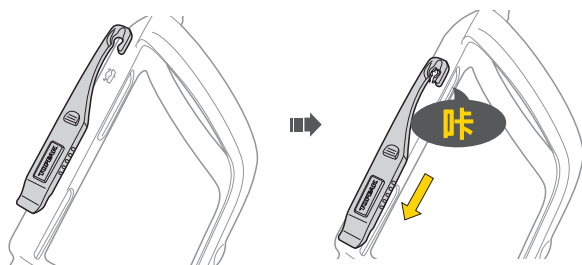

NINJA TC ROAD

Art No. TNJ-TCR

附 拆胎棒 與 NINJA T8+

工具收納盒也適用：MINI 10 (TT2557)

NINJA TC MOUNTAIN

Art No. TNJ-TCM

附 MINI 20 PRO

如何取放拆胎棒 (僅適用 NINJA TC ROAD)

🔒 如何拆卸

🔒 如何安裝

如何開啓工具收納盒

如何關上工具收納盒

警告

- 1 請定期確認所有配件皆確實安裝妥當。
- 2 請定期使用鐵弗龍®潤滑劑進行保養。為避免生鏽，請保持工具乾燥。
- 3 請依左下圖示蓋上工具收納盒，當心夾手。

補修配件

Tire Lever
Art no. TRK-T086