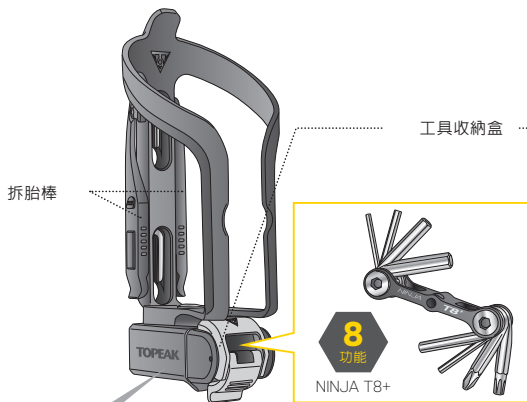

NINJA TC ROAD

Art No. TNJ-TCR

附 拆胎棒 與 NINJA T8+

工具收納盒也適用：MINI 10 (TT2557)

NINJA TC MOUNTAIN

Art No. TNJ-TCM

附 MINI 20 PRO

如何取放拆胎棒 (僅適用 NINJA TC ROAD)

🔒 如何拆卸

🔒 如何安裝

如何開啓工具收納盒

如何關上工具收納盒

警告

- 1 請定期確認所有配件皆確實安裝妥當。
- 2 請定期使用鐵弗龍®潤滑劑進行保養。為避免生鏽，請保持工具乾燥。
- 3 請依左下圖示蓋上工具收納盒，當心夾手。

補修配件

Tire Lever
Art no. TRK-T086