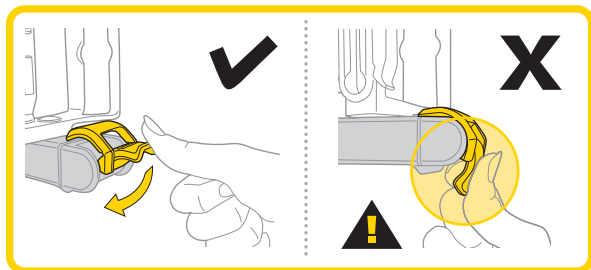

🔒 如何拆卸

🔒 如何安裝

如何開啓工具收納盒

如何關上工具收納盒

警告

- 1 請定期確認所有配件皆確實安裝妥當。
- 2 請定期使用鐵弗龍®潤滑劑進行保養。為避免生鏽，請保持工具乾燥。
- 3 請依左下圖示蓋上工具收納盒，當心夾手。

補修配件

Tire Lever
Art no. TRK-T086