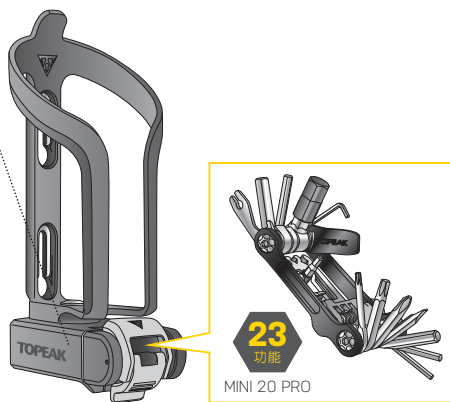

NINJA TC ROAD

Art No. TNJ-TCR

附 拆胎棒 與 NINJA T8+

工具收納盒也適用：MINI 10 (TT2557)

NINJA TC MOUNTAIN

Art No. TNJ-TCM

附 MINI 20 PRO

如何取放拆胎棒 (僅適用 NINJA TC ROAD)

🔒 如何拆卸

🔒 如何安裝

如何開啓工具收納盒

如何關上工具收納盒

警告

- 1 請定期確認所有配件皆確實安裝妥當。
- 2 請定期使用鐵弗龍®潤滑劑進行保養。為避免生鏽，請保持工具乾燥。
- 3 請依左下圖示蓋上工具收納盒，當心夾手。

補修配件

Tire Lever
Art no. TRK-T086