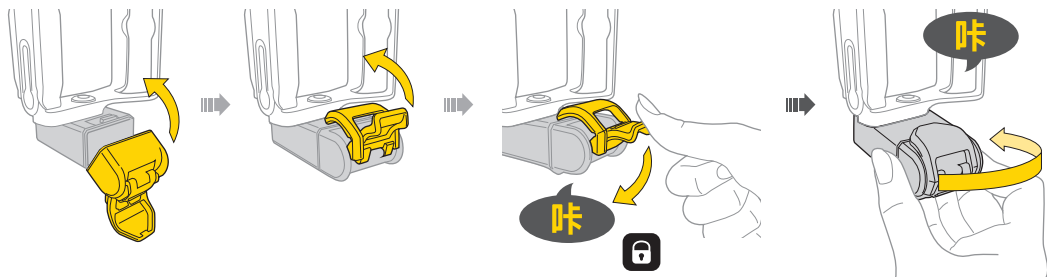

🔒 如何拆卸

🔒 如何安裝

如何開啓工具收納盒

如何關上工具收納盒

警告

- 1 請定期確認所有配件皆確實安裝妥當。
- 2 請定期使用鐵弗龍®潤滑劑進行保養。為避免生鏽，請保持工具乾燥。
- 3 請依左下圖示蓋上工具收納盒，當心夾手。

補修配件

Tire Lever
Art no. TRK-T086